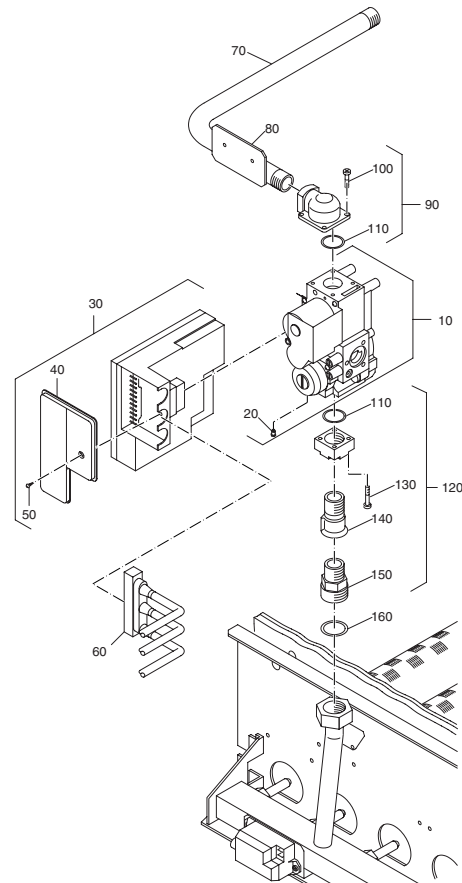

Armaturengruppe VK4100C/Brennersteuerung

Seite 36

99907777-0007 035ET03-015-000