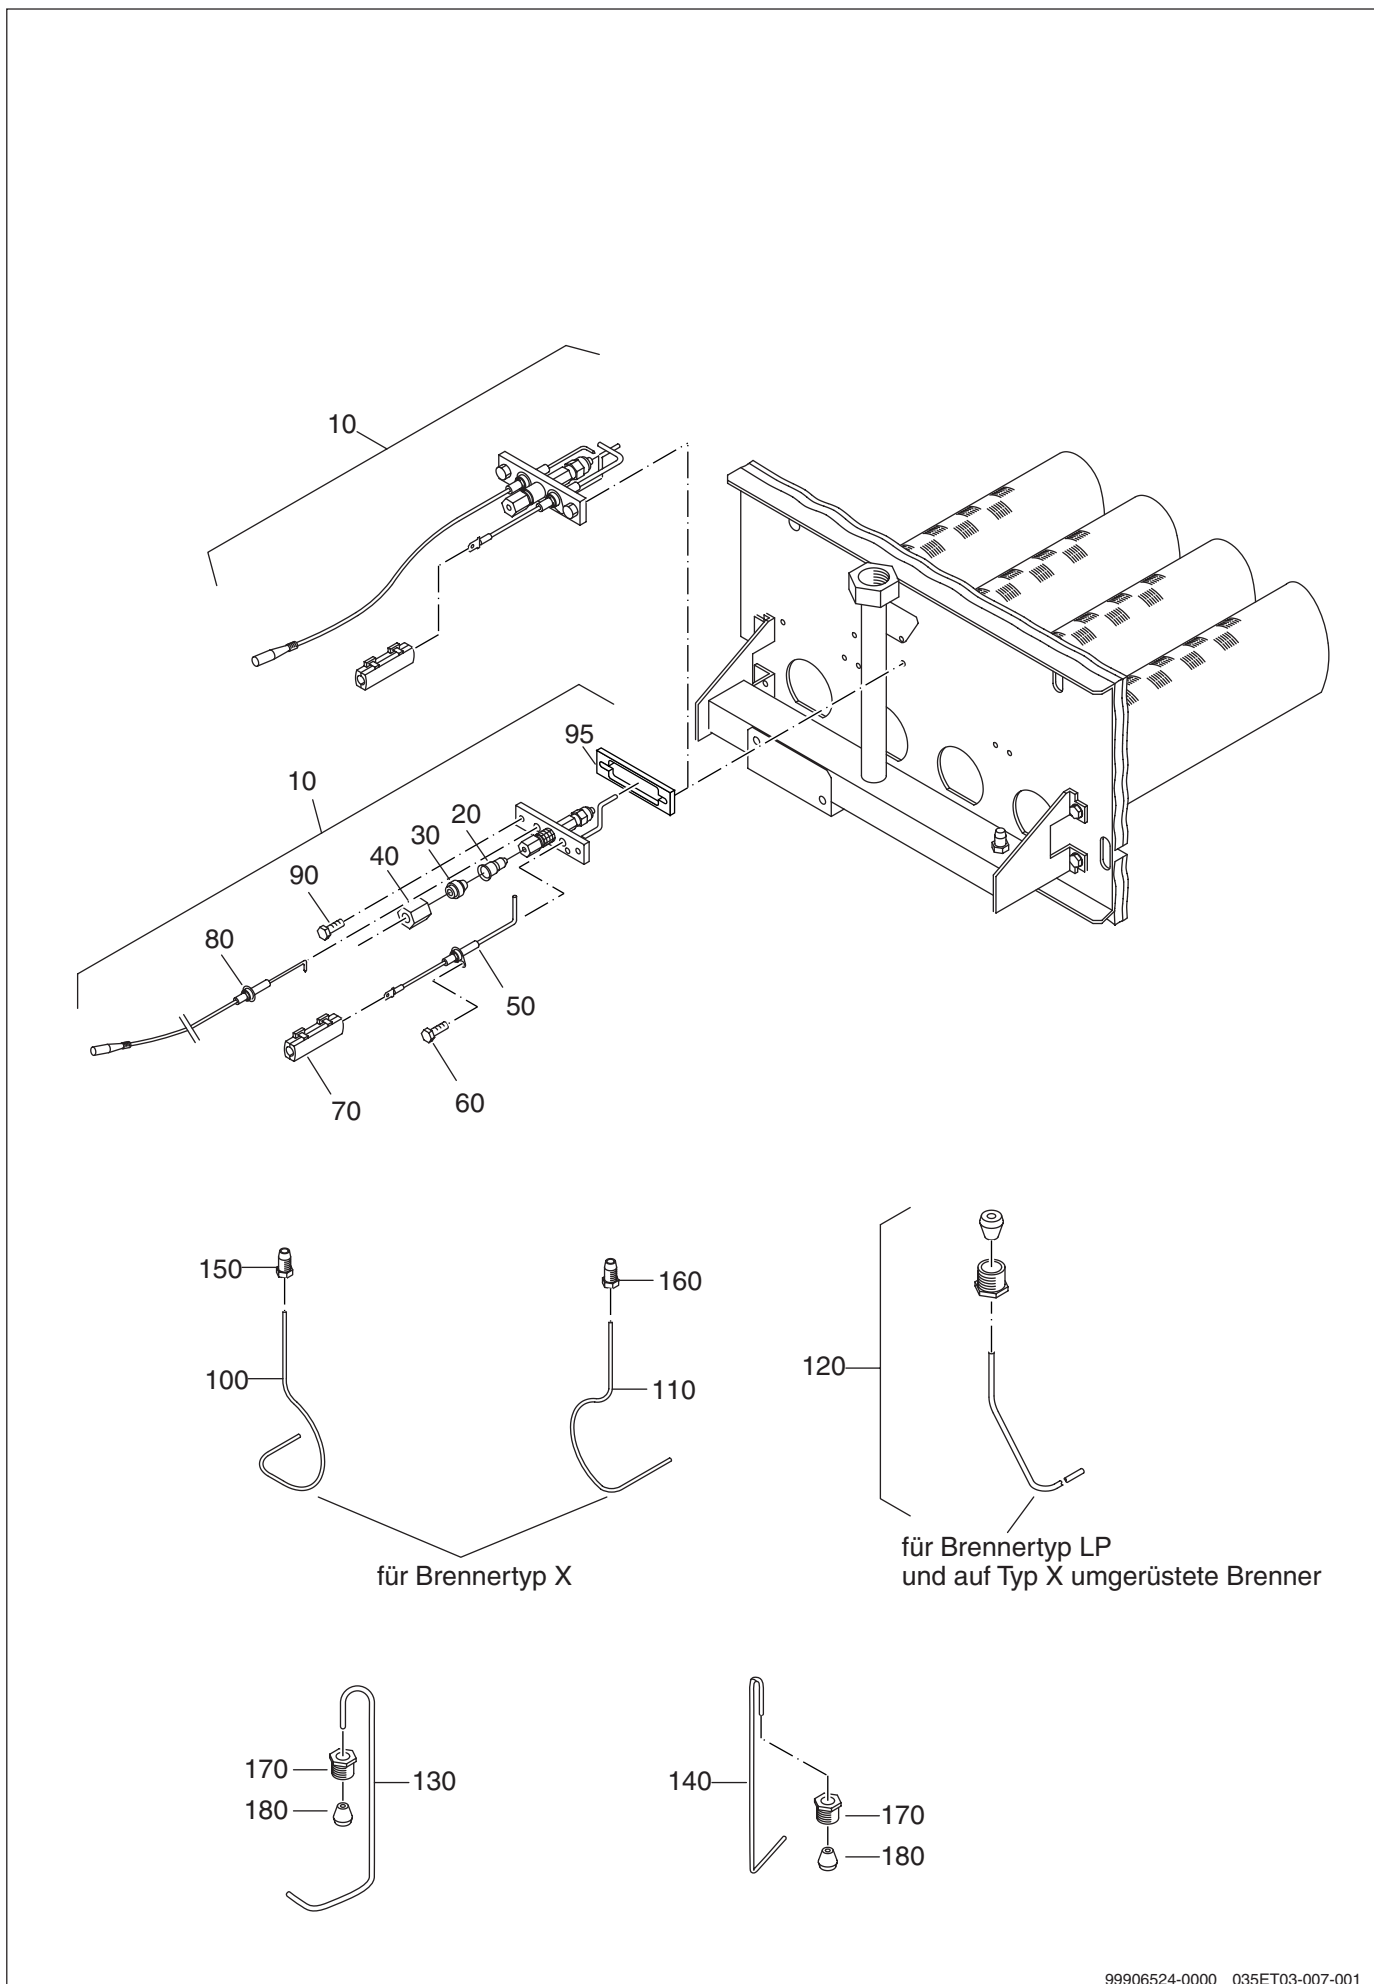

Zündbrenner/Zündgasleitung

99906524-0000 035ET03-007-001

Zündbrenner/Zündgasleitung

Pos. Nr.	Artikel-Nr.	Artikelbezeichnung	Gewicht je Stück in kg
10	63003260	Zündbrenner Service-Set	0,2
		Lieferbare Einzelteile:	
20	5802 415	Zündbrennerdüse Nr.5 Erdgas	*
30	5176 528	Schneidring D4mm	*
30	5802 602	Doppelkegelring 47078 6mm	0,1
40	5176 494	Überwurfmutter D4mm	*
40	5802 604	Überwurfmutter M 1 x1,5-6mm	
50	5176 331	Überwachungselektrode für Zündbrenner	*
60	5176 514	Schraube DIN7500A M3x6 ST	*
70	5176 558	Isolierkapsel	*
80	5176 330	Zünderlektrode für Zündbrenner	*
90	5947 716	Schraube DIN7500C M5x12 ST selbstfurchend	
90	5947 714	Schraube M4x12 A3K selbstfurchend	
90	5176 516	Schraube DIN7500C M4x10 ST Z A2B	
95	5180 825	Distanzstück 3mm asbestfrei	
100	5176 788	Zündgasleitung DA 4	*
110	5176 782	Zündgasleitung DA 4	*
120	5181 472	Zündgasleitung G 124LP Umrüstset kompl.	*
130	5176 784	Zündgasleitung AE 124X BM762 2, 3 und 5 Glieder	
140	5076 790	Zündgasleitung AE 124X BM762 4 Glieder	
150	5481 221	Zündgasverschraubung M10xD4 für SIT 830T-Armatur	*
160	5481 223	Zündgasverschraubung M10x1D4 für VR 4601 CA-Armatur	*
170	517 628	Zündgasverschraubung M10x12/D4 für BM762-012 Armatur	
180	5176 630	Kegelring D4mm