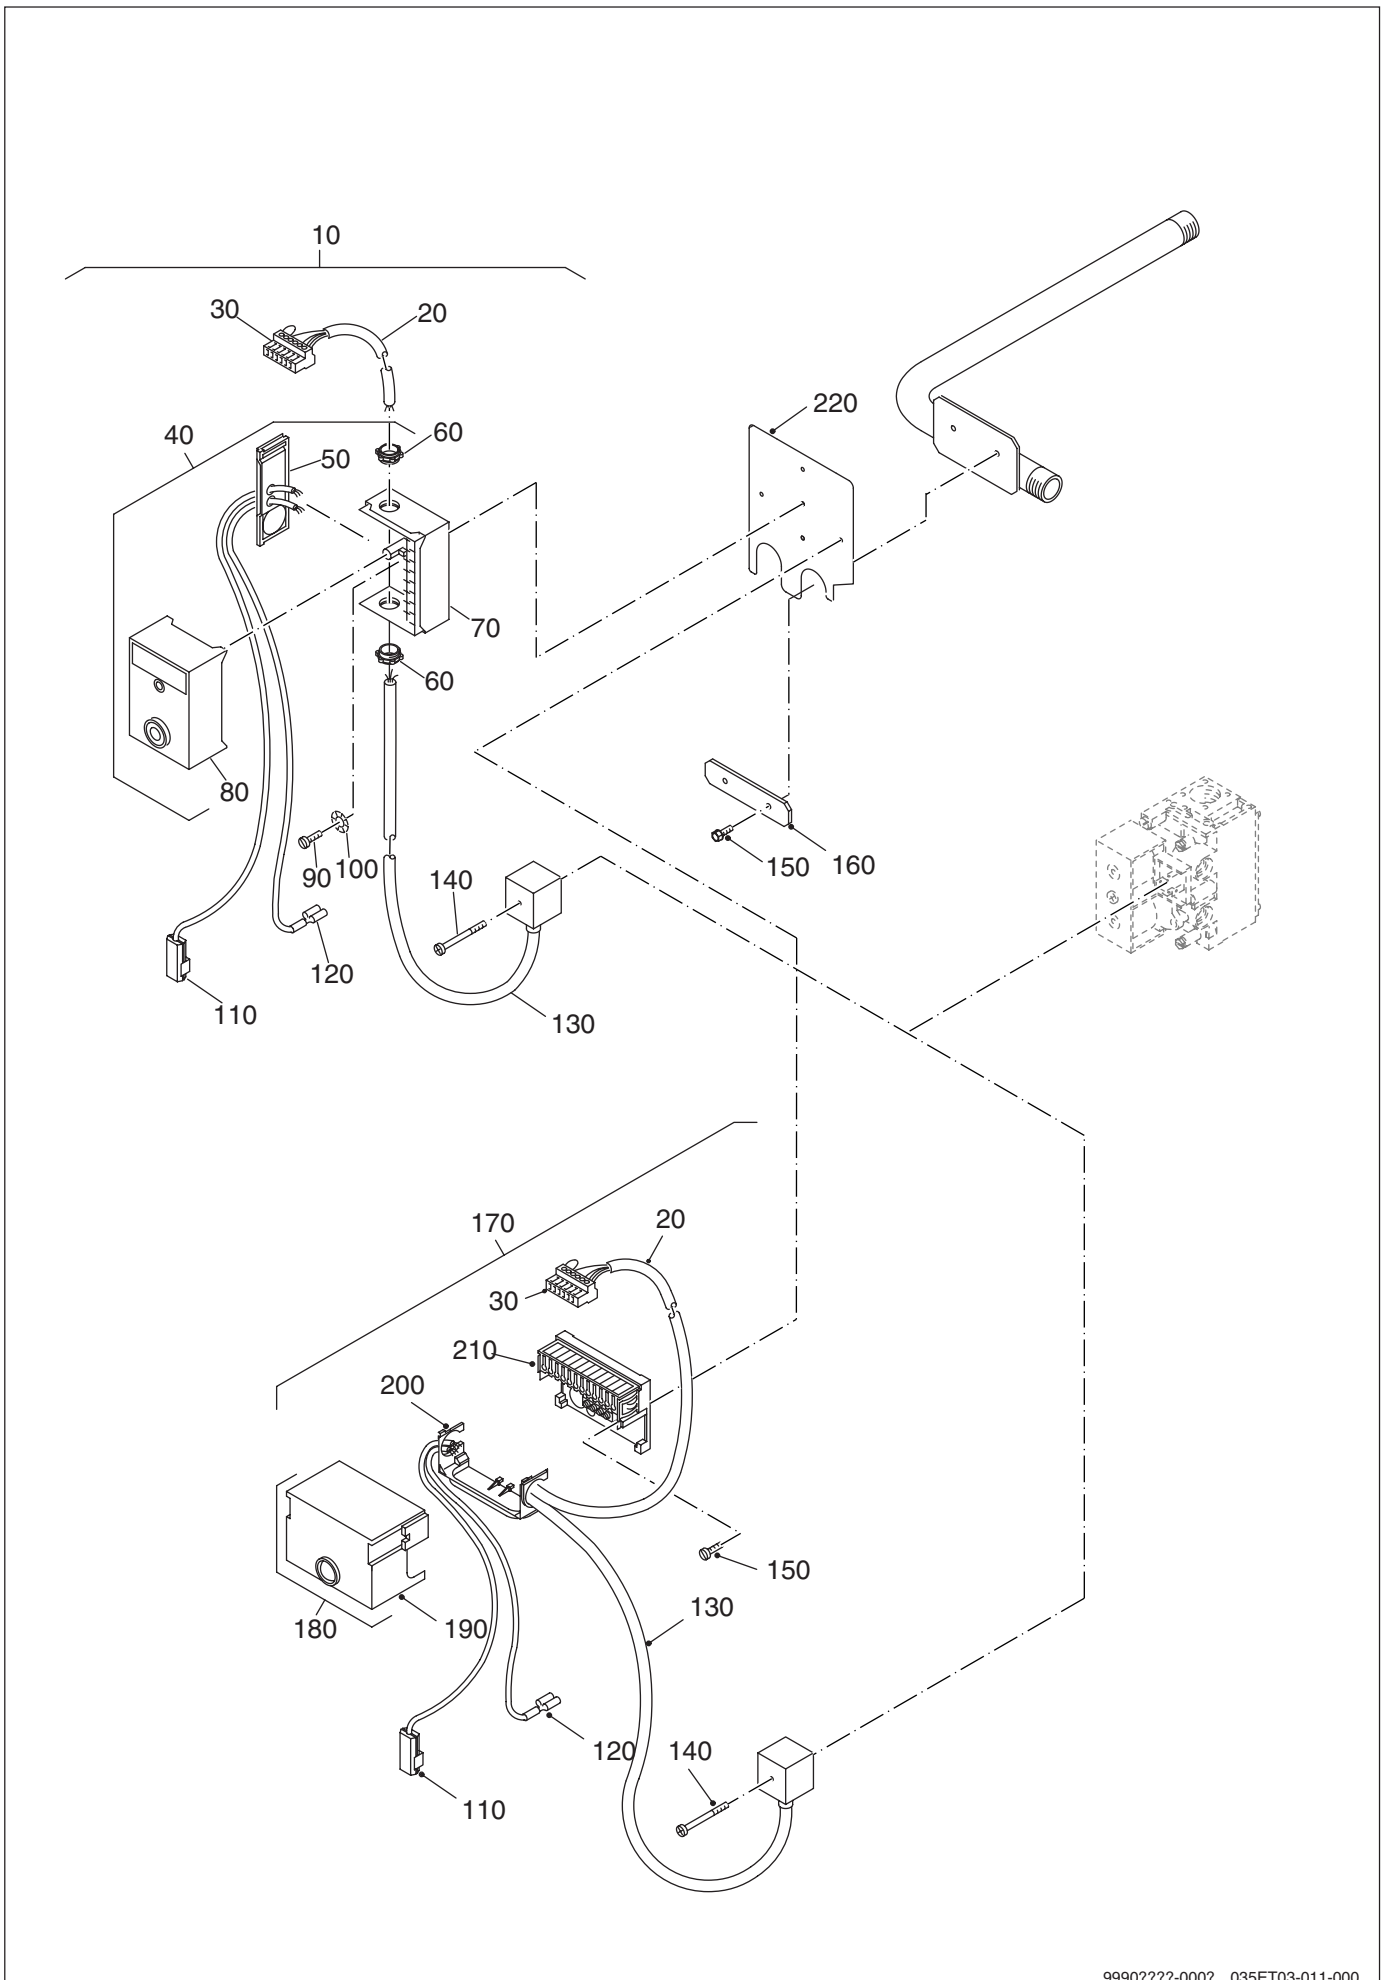

Brennersteuerungen

9990????-000? 035ET03-011-000

Brennersteuerungen

Pos. Nr.	Artikel-Nr.	Artikelbezeichnung	Gewicht je Stück in kg
		Lieferbare Einzelteile:	
10	5249 831	Brennersteuerung G 106W kompl. Im Ersatzfall wird die komplette Brennersteuerung entweder mit Satronic-Gasfeuerungsautomat oder mit Landis&Gyr-Gasfeuerungsautomat geliefert. Bei Bestellung einer kompletten Brennersteuerung kann auf den Typ des Gasfeuerungsautomaten kein Einfluß ausgeübt werden.	*
		Lieferbare Einzelteile:	
20	5181 482	Anschlußleitung für ATM Gasbrenner 950mm lang kompl. mit Anschlußklemme	0,1
		Lieferbares Einzelteil:	
30	7079 220	Anschlußklemme steckbar 7-polig grün BR	*
40	5176 620	Set Feuerungsautomat Satronic	0,2
		Lieferbare Einzelteile:	
50	5493 706	Sockel S701 Aben Nr. 70001 kompl.	0,1
60	x	Würgenippel PG1 1	
70	5883 310	Kabelklemmplatte Fa. Satronic Fa. Satronic	*
80	5493 710	Gasfeuerungsautomat TFI 812 ohne Sockel für Satronic	0,3
90	x	Blechschraube DIN7981-B-3,5x9,5	
100	x	Zahnscheibe DIN6797-A4,3-A3K verzinkt	
110	5181 476	Anschlußleitung für Taktzündeinrichtung 800mm lang	0,1
120	5493 163	Anschlußleitung für Zündüberwachung 850mm lang	*
130	5181 478	Anschlußleitung für Magnetventil 800mm	0,1
140	x	Linsenschraube DIN7985-M3x30	
150	x	Schraube	
160	x	Halter