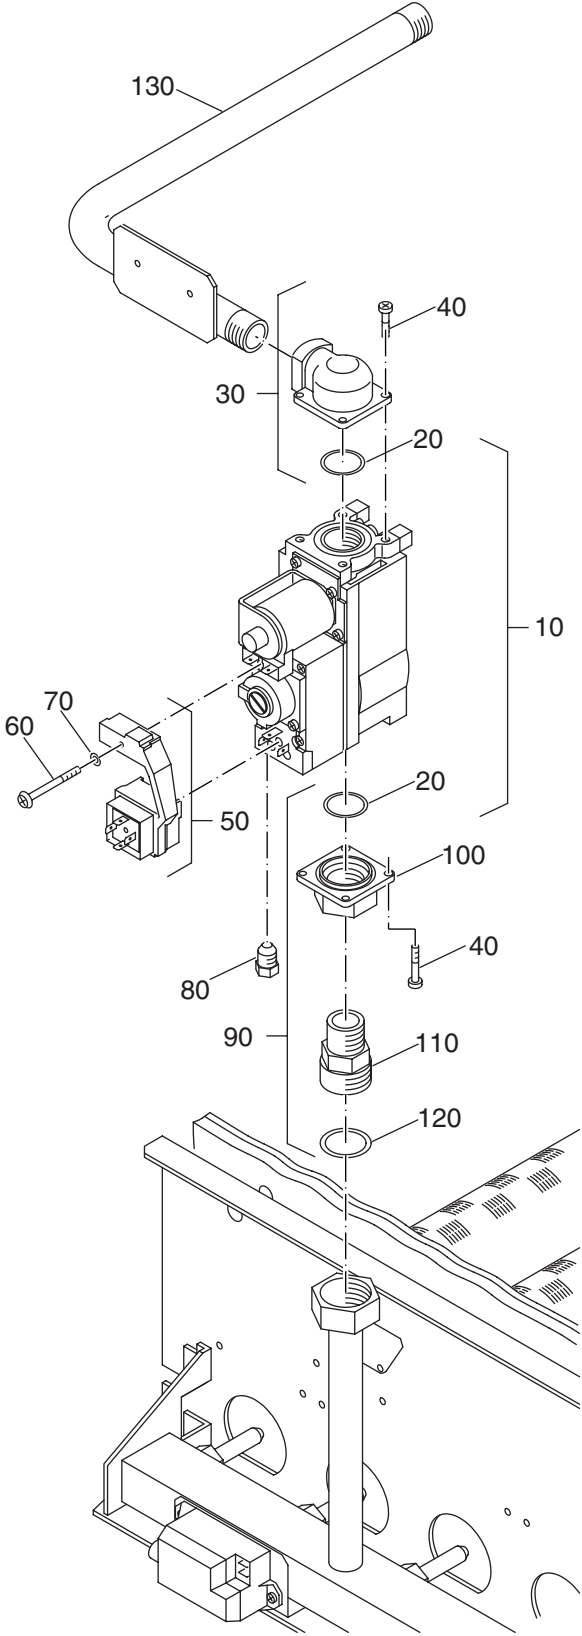

Das Typenschild ist am Brennrost des Gasbrenners befestigt.

Einzelteile der Gasartumstellteile G124LP

Kesselgröße/ Gliederzahl	Anzahl der		Gasart/Bohrung in mm		
	Düsen	Dichtungen	EE-H	EE-L	EG-LL
8/2	1	1	2,30	2,80	
12/3	2	2	2,15	2,50	2,55
15/3	2	2	2,30	2,80	2,70
20/4	3	3	2,15	2,50	2,60
23/4	3	3	2,30	2,80	2,70
26/5	4	4	2,15	2,50	2,55
29/5	4	4	2,30	2,80	2,70

Einzelteile der Gasartumstellteile G 124 X

9990????-000? 035ET03-008-000

Einzelteile der Gasartumstellteile G 124 X

Pos. Nr.	Artikel-Nr.	Artikelbezeichnung	Gewicht je Stück in kg
60	70000123	Luftleitblech 248mm für Größe 13/3	0,2
60	10001890	Luftleitblech EG 248mm für Größe 16/3	0,2
60	70000124	Luftleitblech 338mm für Größe 20/4	0,3
60	10001891	Luftleitblech EG 338mm für Größe 24/4	0,3
60	70000125	Luftleitblech 427mm für Größe 28/5	0,3
60	10001892	Luftleitblech EG 427mm für Größe 32/5	0,3
70	x	Blechschrabe DIN7981-F-ST3,5x9,5-A3K	
	63008704	Set Kleinteile AE124X-FG Größe 9/2-32/5 ohne Abbildung Lieferbare Einzelteile:	
50	5883 094	Dichtring 13x18x1,5mm	
30	5802 365	Zündbrennerdüse Nr.3 Flüssiggas	
20	476 722	Adapter 230FG 45-900-428-002	

9990????-000? 035ET03-013-000

Armaturengruppe SIT 830 T

Pos. Nr.	Artikel-Nr.	Artikelbezeichnung	Gewicht je Stück in kg
10	5176 486	Armatur SIT 830 T andem kompl. mit O-Ringen Lieferbares Einzelteil:	1,3
20	5483 082	O-Ring D22,22x2,62mm	*
30	5176 239	Flansch winklig 1/2" kompl. mit O-Ring und Schrauben Lieferbare Einzelteile:	0,1
40	x	Linsenschraube DIN7985-M4x30	
50	x	Linsenschraube DIN7985-M4x12	
60	x	Gasanschlußrohr 485/241mm lang für G124 X 9/2, 28/5 und 32/5	
60	x	Gasanschlußrohr 485/151mm lang für G124 X 13/3, 16/3, 20/4 und 24/4	
70	5176 199	Flansch RP 1/2" gerade kompl. Lieferbare Einzelteile:	0,2
20	5483 082	O-Ring D22,22x2,62mm	*
80	x	Flansch RP 1/2" gerade	
90	x	Linsenschraube DIN7985-M4x20	
100	x	Verlängerung DIN 2950 1/2"x40	
110	x	Einschraubteil 1/2"	
120	5959 280	Dichtung flach 21x30x2mm DVGW -zugelassen	*