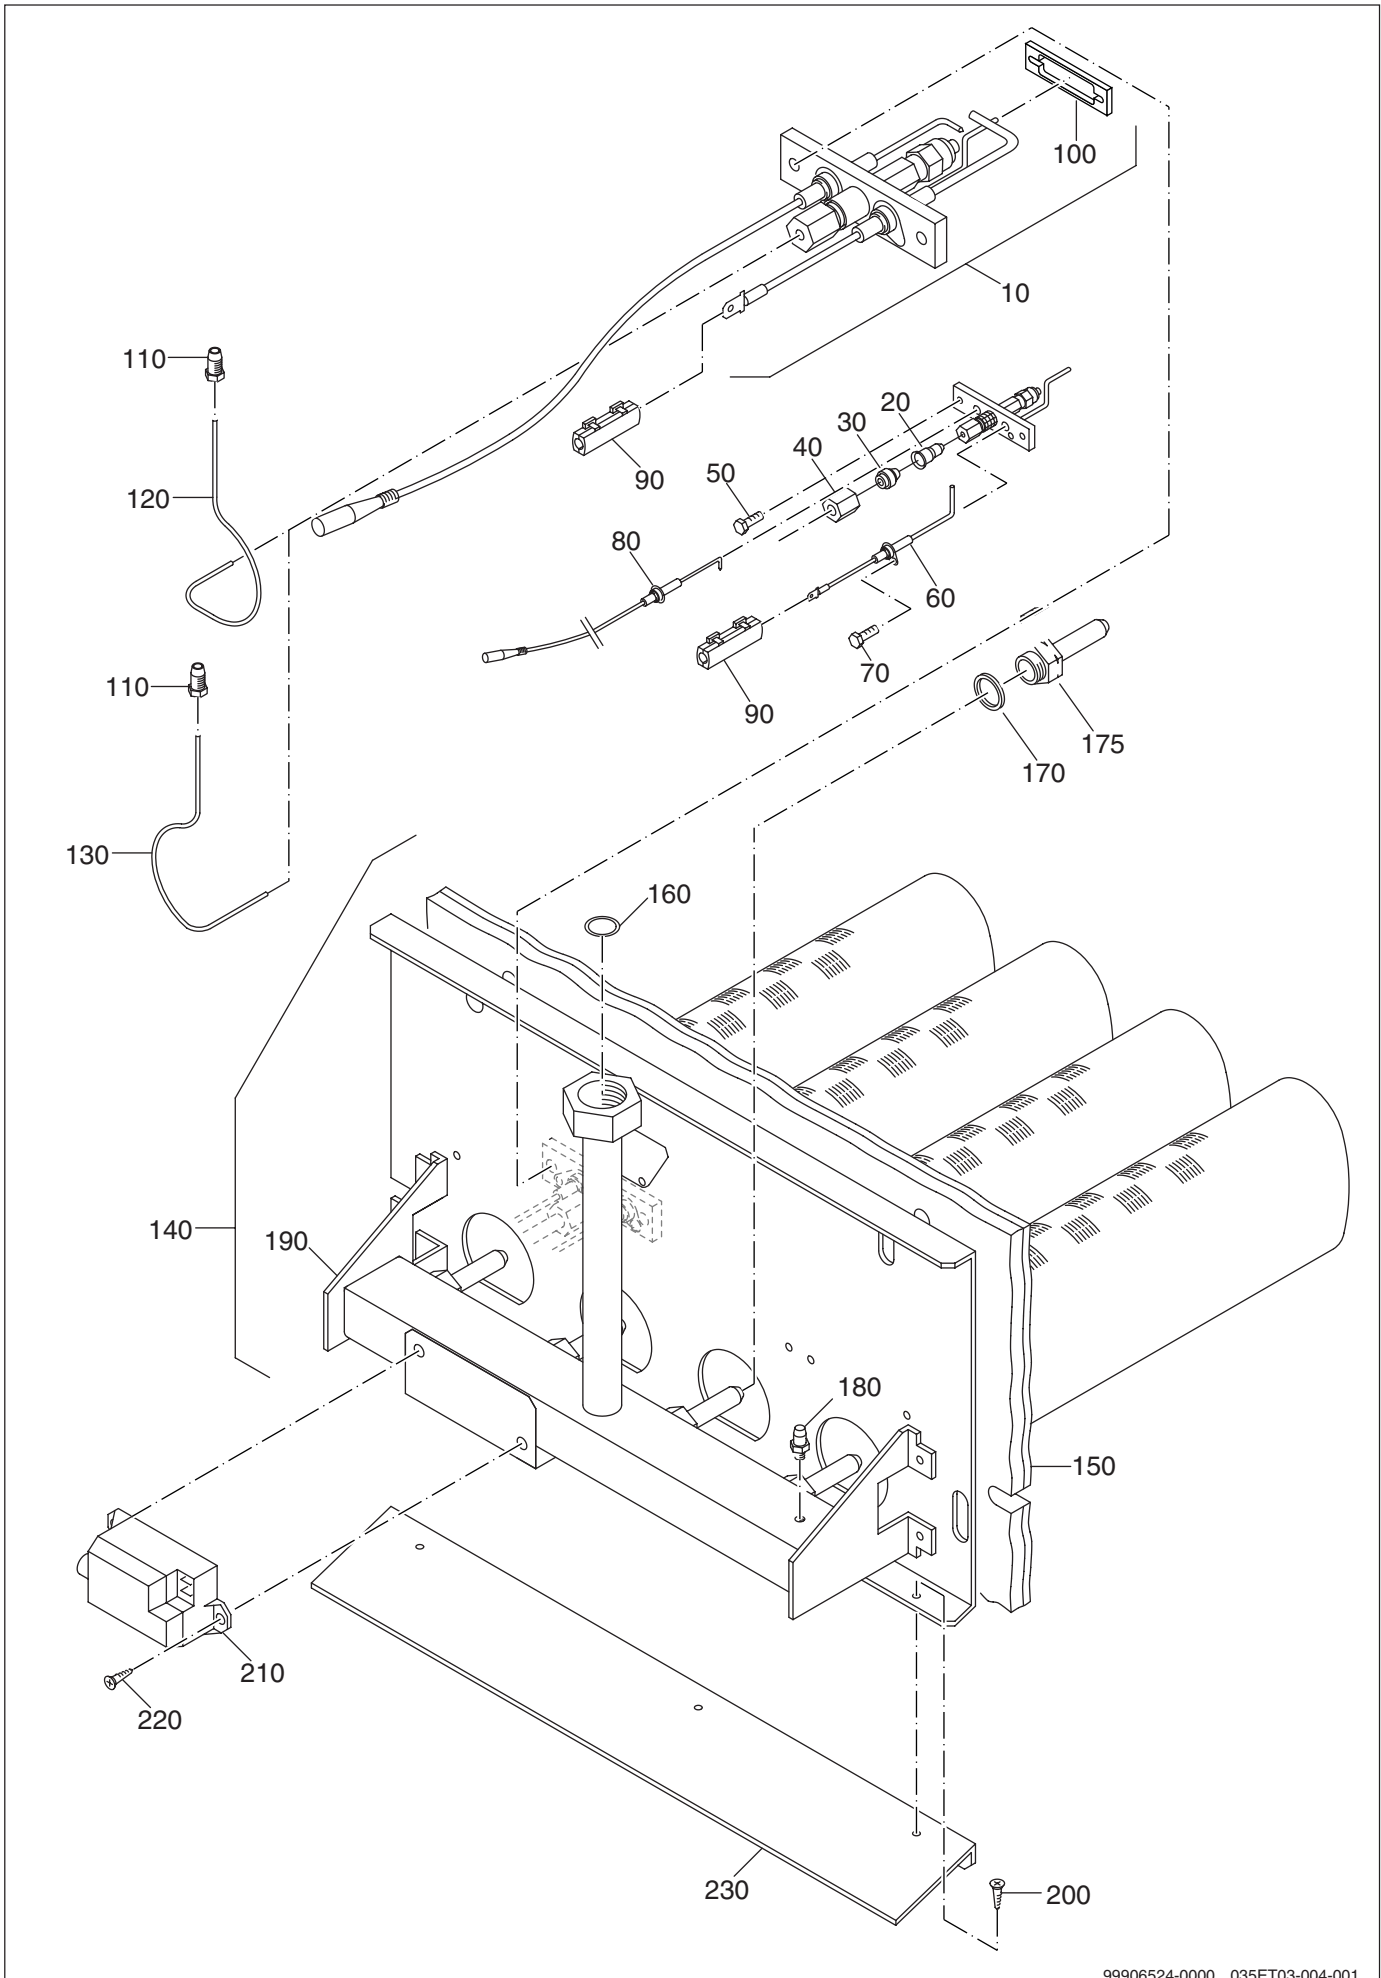

Brennereinzelteile G 124X

99906524-0000 035ET03-004-001

Brennere Einzelteile G 124X

Pos. Nr.	Artikel-Nr.	Artikelbezeichnung	Gewicht je Stück in kg
10	63003260	Zündbrenner Service-Set Lieferbare Einzelteile:	0,2
20	5802 415	Zündbrennerdüse Nr.5 Erdgas	
30	5176 528	Schneidring D4mm	
30	5802 602	Doppelkegelring 47078 6mm	0,1
40	5176 494	Überwurfmutter D4mm	
40	5802 604	Überwurfmutter M 1 1x1,5-6mm	
50	5947 716	Schraube DIN7500C M5x12 ST selbstfurchend	
50	5947 714	Schraube M4x12 A3K selbstfurchend	
50	5176 516	Schraube DIN7500C M4x10 ST Z A2B	
60	5176 331	Überwachungselektrode für Zündbrenner	
70	5176 514	Schraube DIN7500A M3x6 ST	
80	5176 330	Zünderlektrode für Zündbrenner	
90	5176 558	Isolierkapsel	*
100	5180 825	Distanzstück 3mm asbestfrei	
110	5481 221	Zündgasverschraubung M10xD4 für SIT 830 T - Armatur	*
110	5481 223	Zündgasverschraubung M10x1D4 für VR4601 CA - Armatur	*
120	5176 788	Zündgasleitung DA 4	*
130	5176 782	Zündgasleitung DA 4	*
140	(x)	Brennrost kompl. mit Dichtsatz für Düsen (siehe Kapitel Brennroste) Lieferbare Einzelteile:	
150	5181 396	Wärmeschutz Brennerschild Zum Ablängen für alle Brennergrößen, 5m lang	2,5
160	5959 280	Dichtung flach 21x30x2mm DVGW -zugelassen	*
170	5883 094	Dichtring 13x18x1,5mm	*
175		Hauptgasdüse siehe Abschnitt Einzelteile der Gasartumstellteile G 124X	
180	5481 193	Druckmessdüse R 1/8" Ms	*
190	(x)	Verteilerrohr