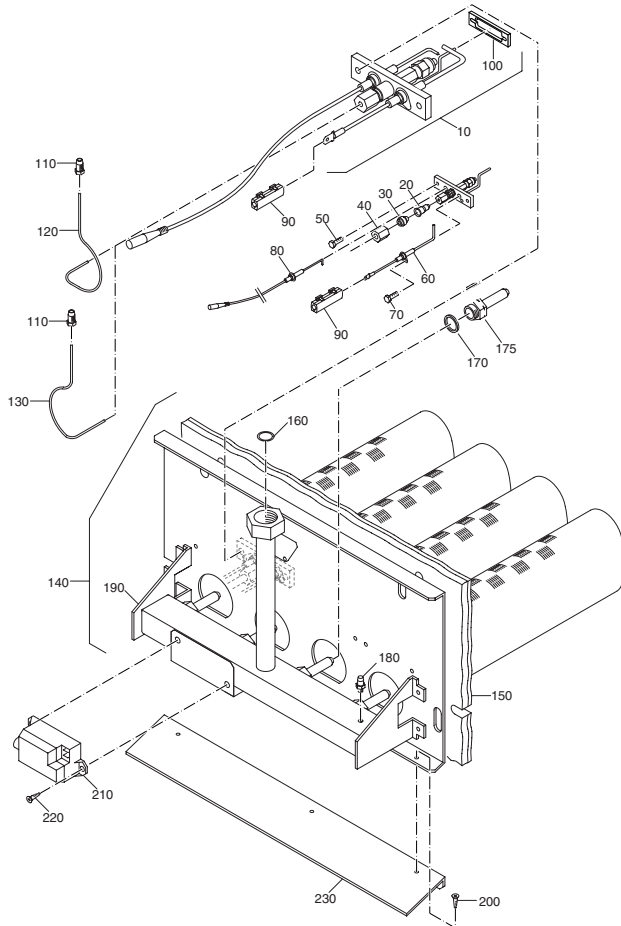

Baugruppenübersicht

Brennereinzelteile G 124X

Seite 16

99906524-0000 035ET03-004-001

Zündbrenner/Zündgasleitung