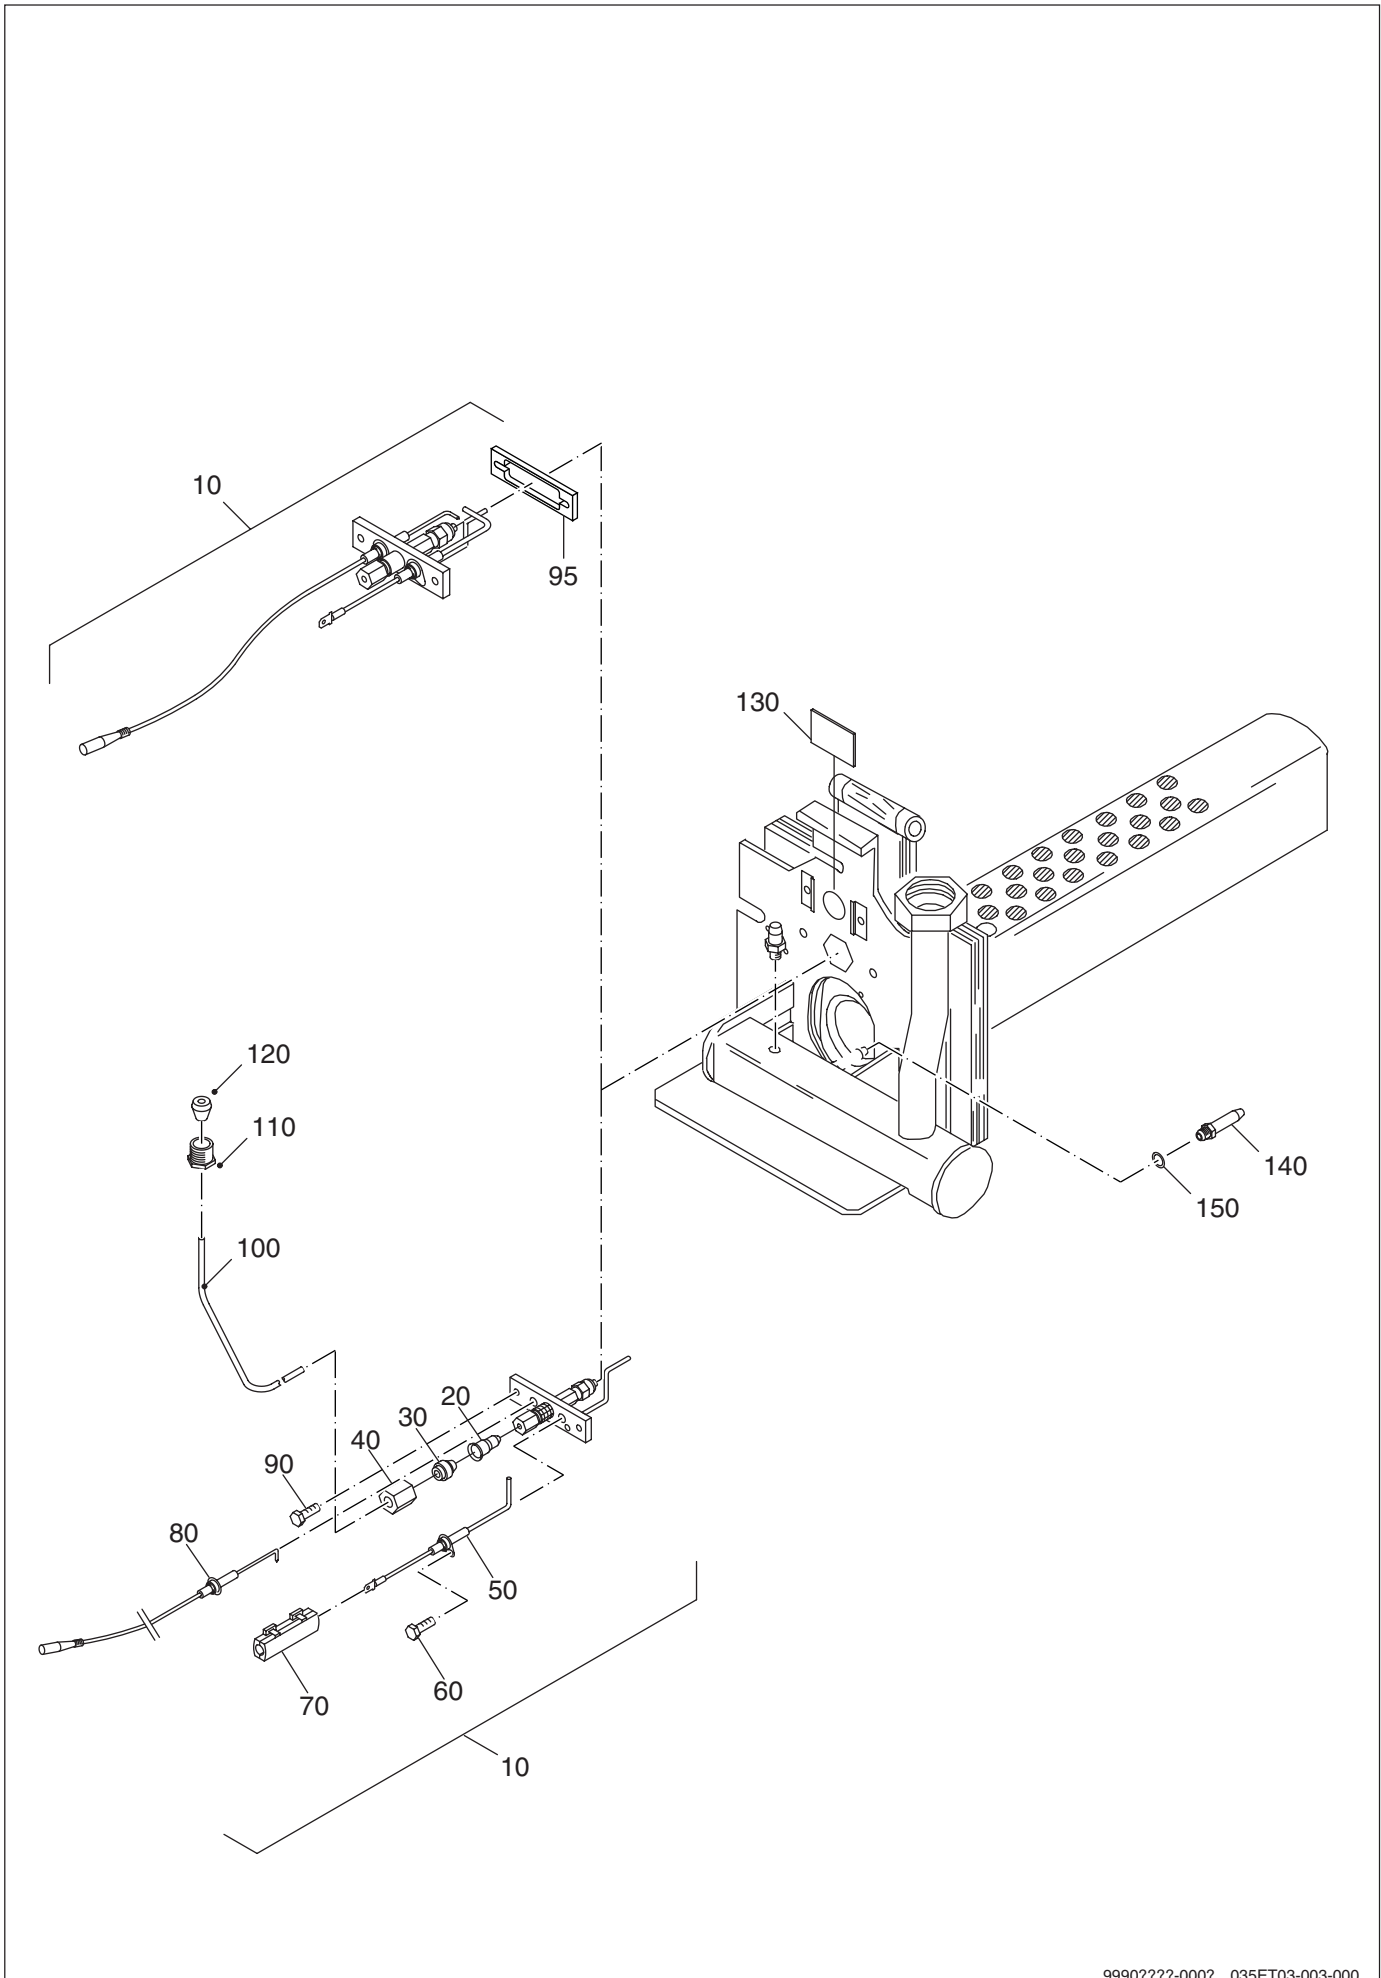

9990????-000? 035ET03-003-000

Brennereinzelteile G 124LP

Pos. Nr.	Artikel-Nr.	Artikelbezeichnung	Gewicht je Stück in kg
10	63003260	Zündbrenner Service-Set	0,2
		Lieferbare Einzelteile:	
20	5802 415	Zündbrennerdüse Nr.5 Erdgas	*
30	5176 528	Schneidring D4mm	*
30	5802 602	Doppelkegelring 47078 6mm	0,1
40	5176 494	Überwurfmutter D4mm	
40	580 604	Überwurfmutter M1 1x1,5-6mm	
50	5176 331	Überwachungselektrode für Zündbrenner	*
60	5176 514	Schraube DIN7500A M3x6 ST	*
70	5176 558	Isolierkapsel	*
80	5176 330	Zünderlektrode für Zündbrenner	*
90	5947 716	Schraube DIN7500C M5x12 ST selbstfurchend	*
90	5947 714	Schraube M4x12 A3K selbstfurchend	
90	5176 516	Schraube DIN7500C M4x10 ST Z A2B	
95	5180 825	Distanzstück 3mm asbestfrei	
100	5176 510	Zündgasleitung G124 LP2 Glieder	*
100	5176 512	Zündgasleitung G124 LP3-5 Glieder	0,1
110	x	Überwurfmutter (Schlüsselweite 12) 6	
120	5483 081	Klemmring D6	*
130	5447 620	Glasscheibe T empax 30x30x3,5mm	*