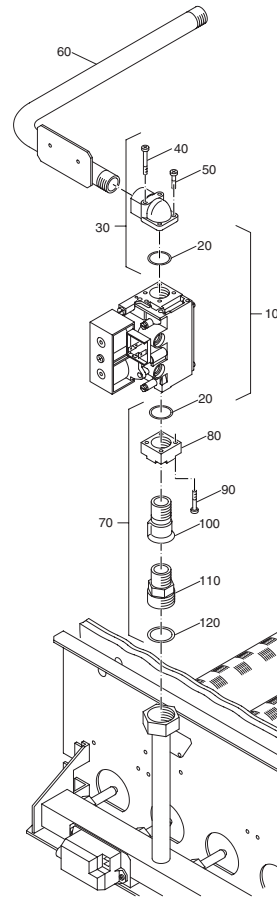

Armaturengruppe SIT 830 T

Seite 32

99907777-0007 035ET03-013-000