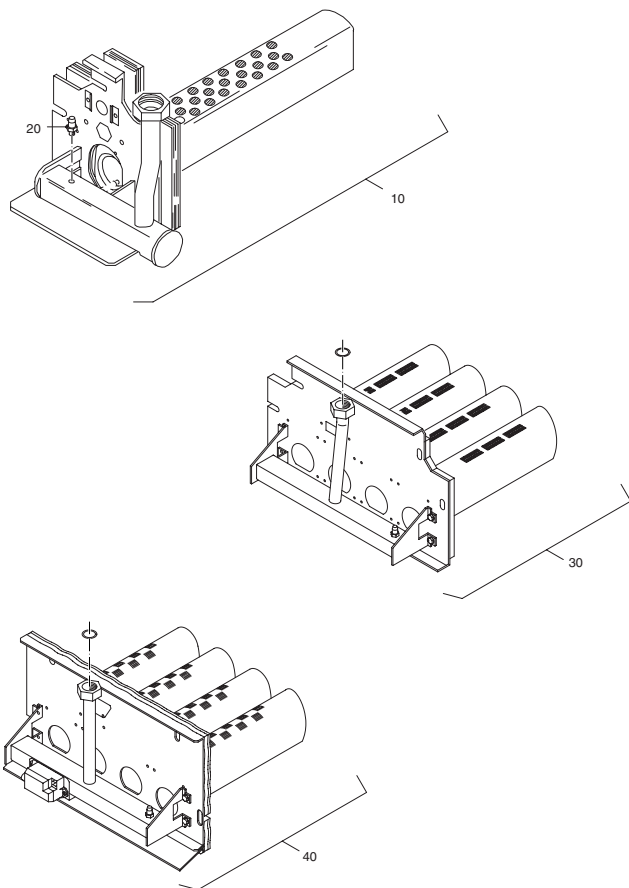

Brennröste

Seite 12

99907777-0007 035ET03-002-000

Brennereinzerteile G 124LP