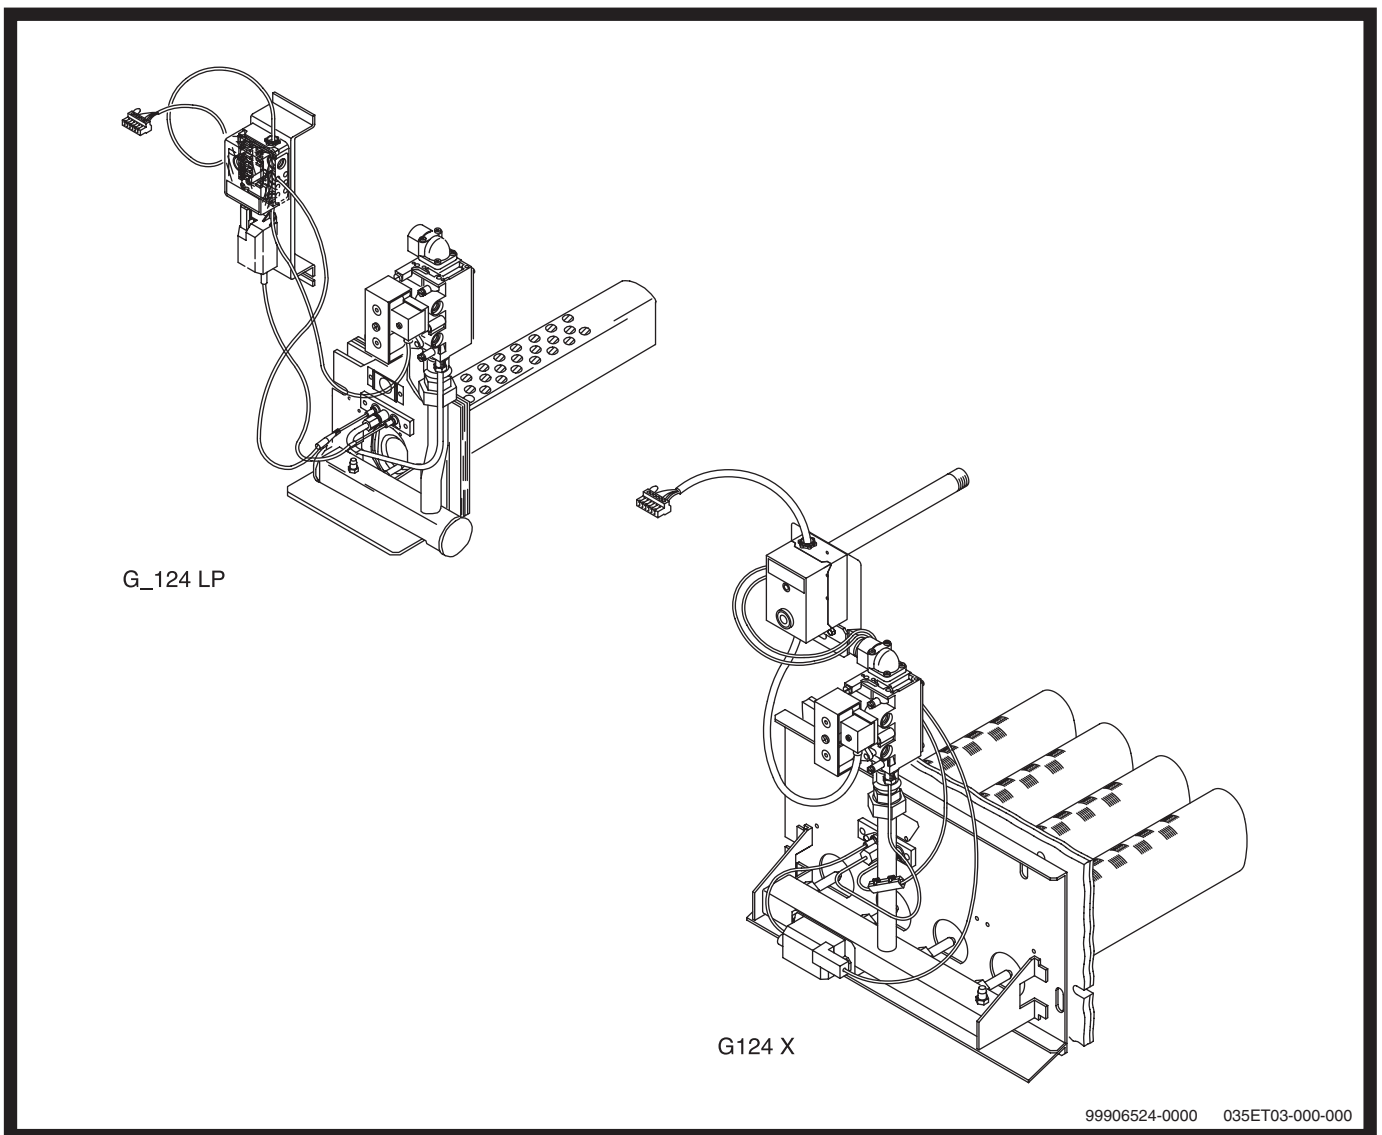

Ersatzteilkatalog

Brenner ohne Gebläse

Atmosphärischer Gasbrenner

G 124LP und G 124X (DE/NL)

Ausgabe 05.03.2001