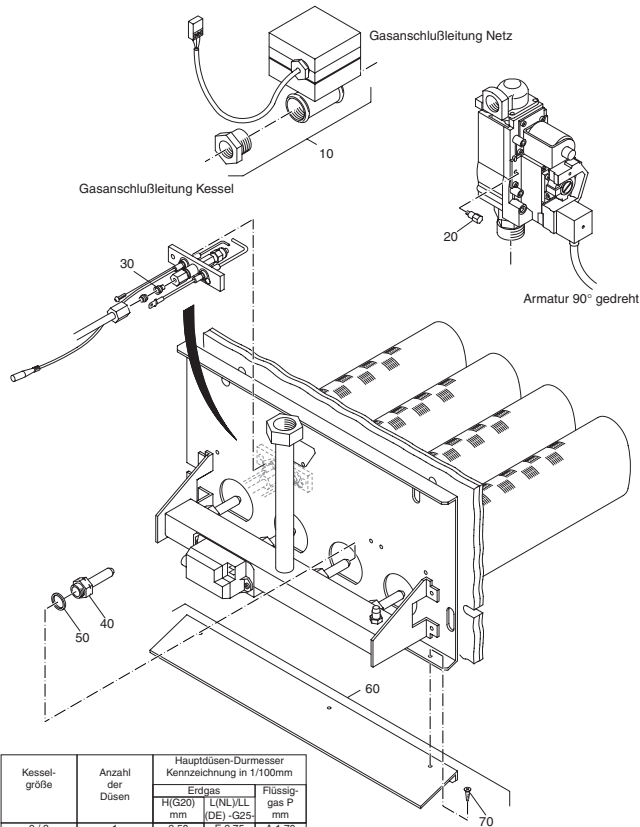

Einzelteile der Gasartumstellteile G 124 X

Seite 22

99907771-0007 035ET03-008-000

Kesselgröße	Anzahl der Düsen	Hauptdüsen-Durchmesser Kennzeichnung in 1/100mm		
		Erdgas		Flüssig- gas P mm
		H(G20) mm	L(NL)/LL (DE)-G25	
9 / 2	1	2,50	E 2,75	A 1,70
13 / 3	2	2,30	12,50	11,55
16 / 3	2	2,35	12,55	E 1,60
20 / 4	3	2,30	12,50	11,55
24 / 4	3	2,35	12,55	D 1,60
28 / 5	4	2,30	12,50	A 1,60
32 / 5	4	2,35	E 2,55	A 1,60