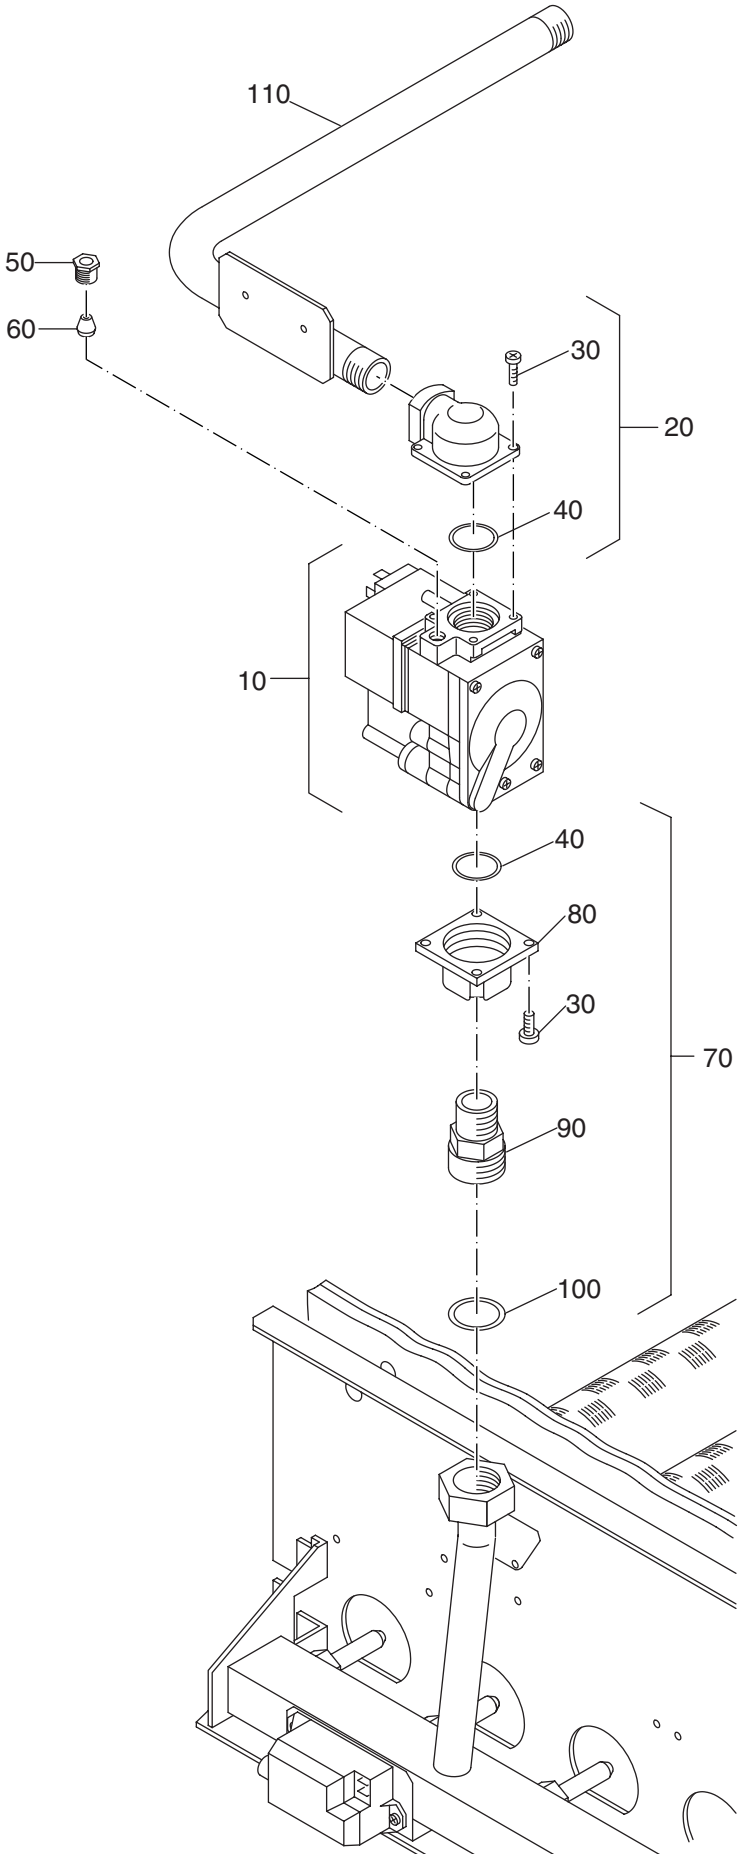

Armaturengruppe BM762-012

9990????-000? 035ET03-016-000

Armaturengruppe BM762-012

Pos. Nr.	Artikel-Nr.	Artikelbezeichnung	Gewicht je Stück in kg
10	5176 678	Armatur BM 762-012 3/4"	*
20	5176 238	Flansch winklig 1/2" kompl. mit O-Ring und Schrauben	0,1
		Lieferbare Einzelteile:	
30	x	Zylinderschraube DIN912-M5x12-8.8	
40	5481 453	O-Ring Armatur V44	*
50	5176 628	Zündgasverschraubung M10x12/D4	*
60	5176 630	Kegelring D4mm	*
70	5176 197	Flansch RP1/2" gerade mit O-Ring und Schraube	0,2
		Lieferbare Einzelteile:	
80	x	Flansch RP 1/2" gerade	
40	5481 453	O-Ring Armatur V44	*
90	x	Einschraubteil 376 1/2"	
100	5959 280	Dichtung flach 21x30x2mm DVGW -zugelassen	*
110	x	Gasanschlußrohr 485/241mm lang für G124X 9/2, 28/5 und 32/5	
110	x	Gasanschlußrohr 485/151mm lang für G124X 13/3, 16/3 und 24/4