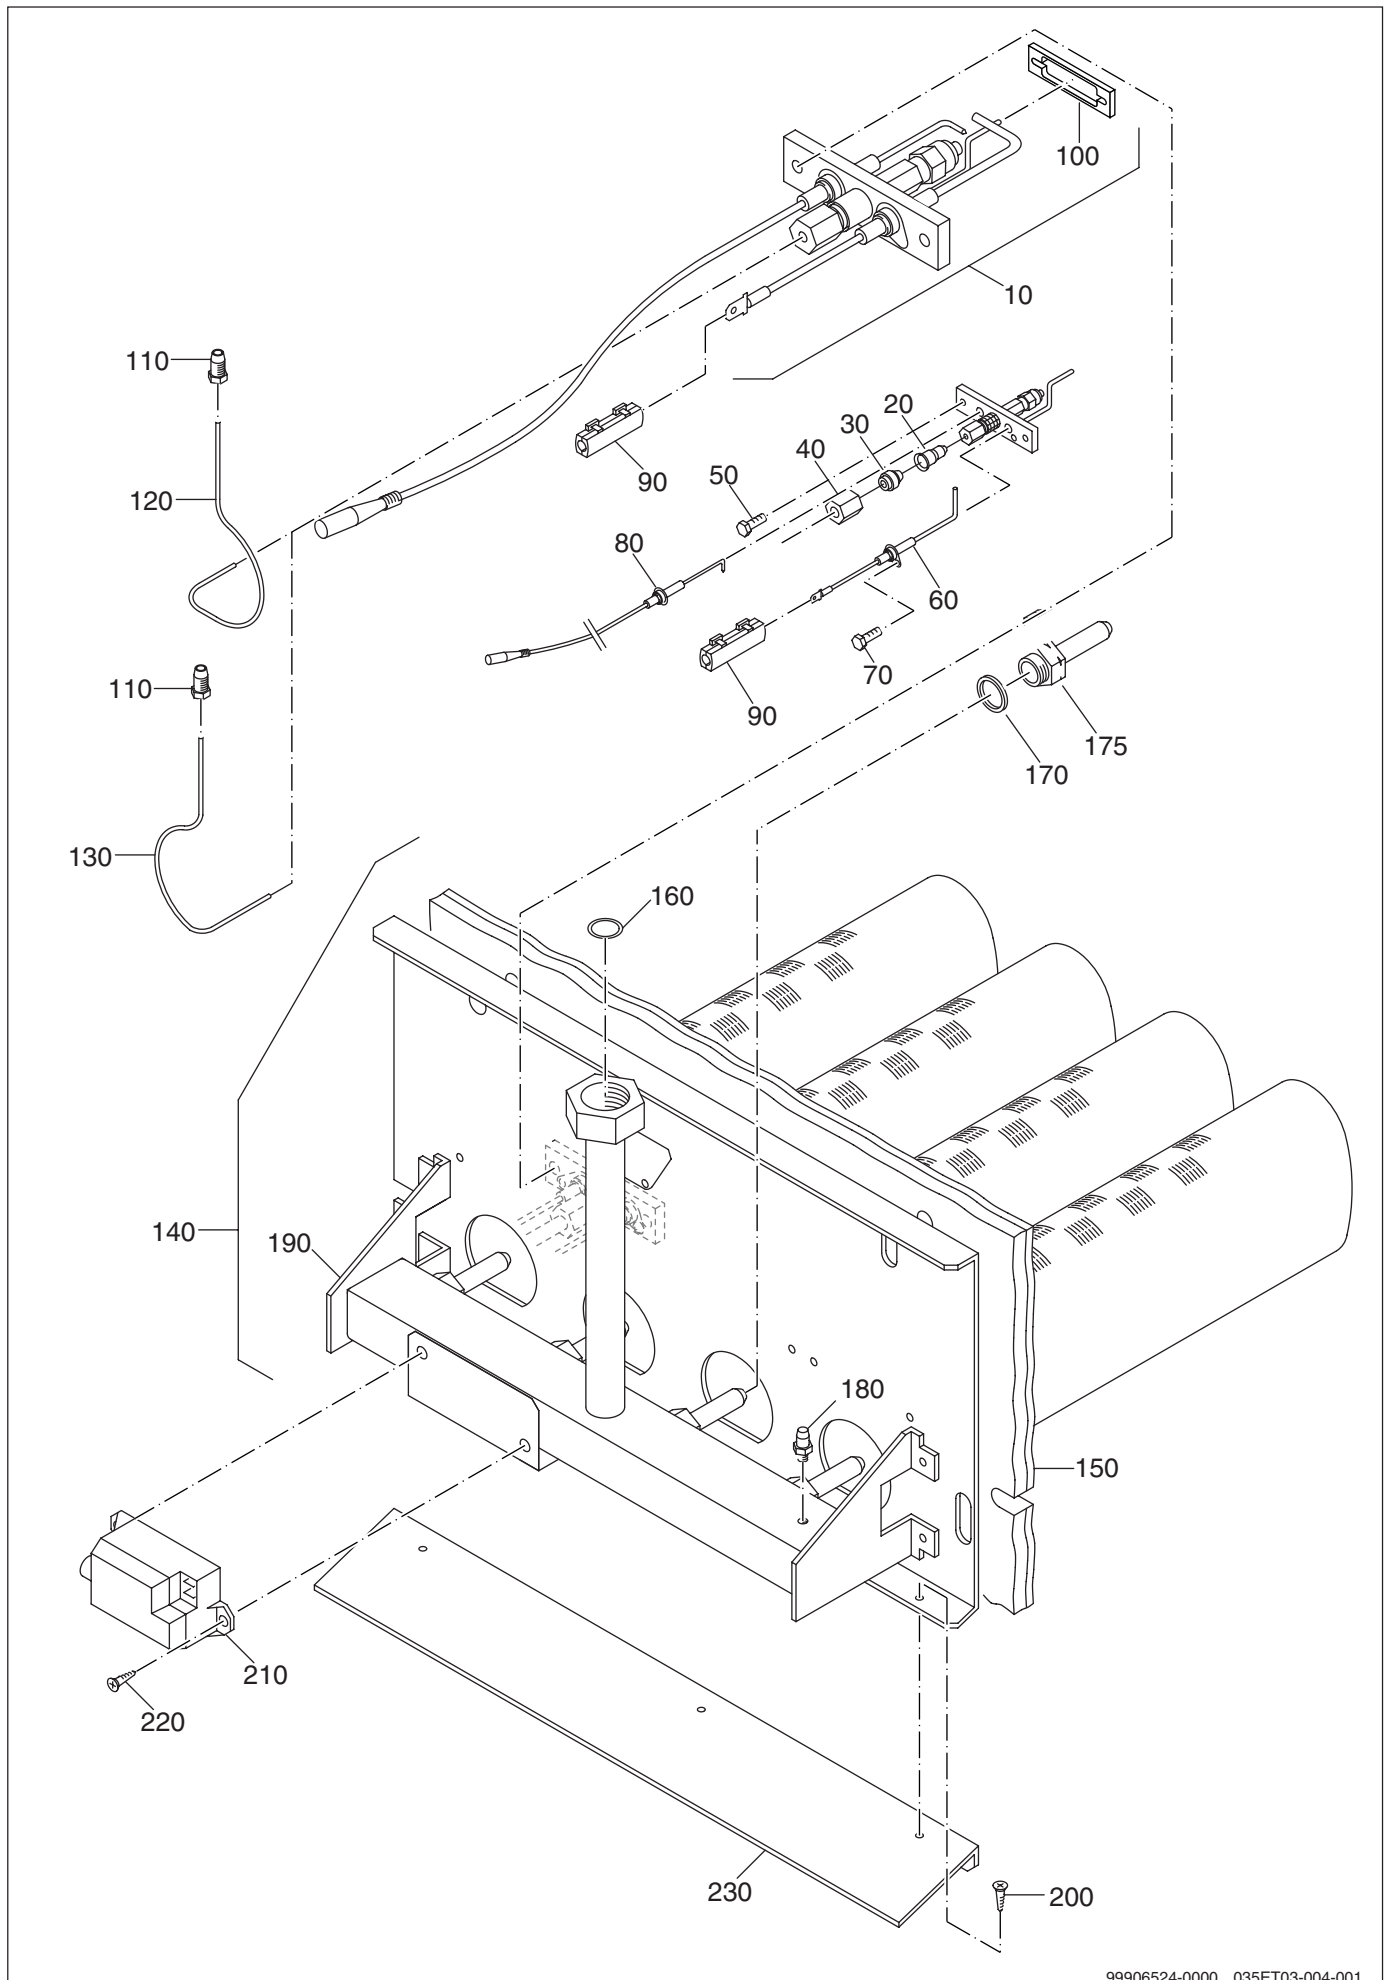

Brennereinzelteile G 124X

99906524-0000 035ET03-004-001

Brennereinzerteile G 124X

Pos. Nr.	Artikel-Nr.	Artikelbezeichnung	Gewicht je Stück in kg
200	(x)	Blechschaube DIN7981-FST3,5x9,5-A3K	
210	63006426	Taktzündeinrichtung E 3713 S02 schwarz	0,1
220	x	Blechschaube DIN7981-FST3,5x9,5-A3K	
230		Luftleitbleche siehe Abschnitt Einzelteile der Gasartumstellteile G 124X