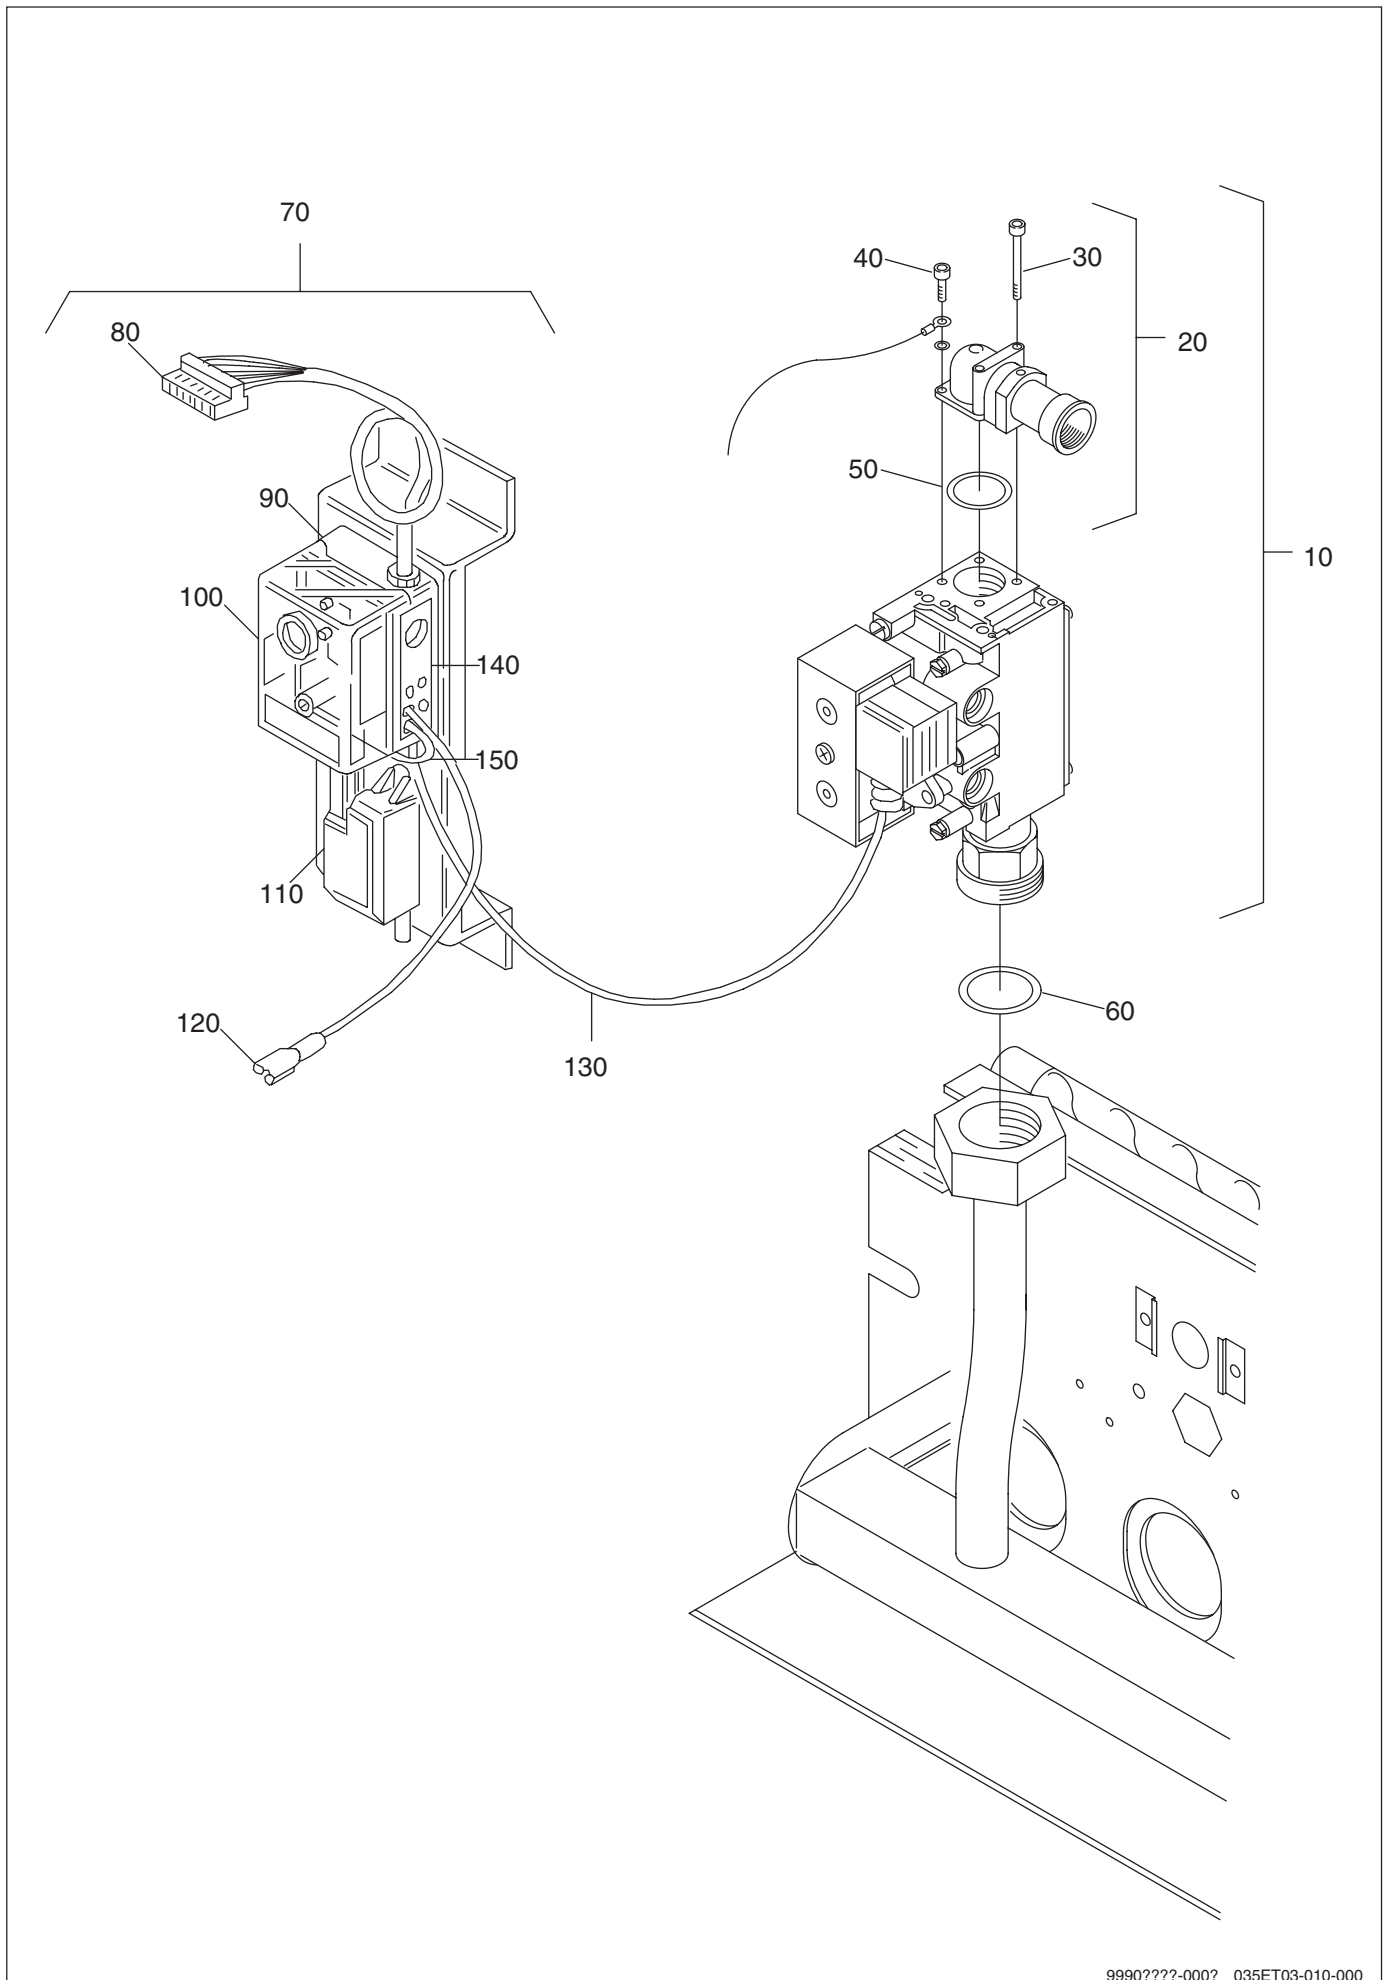

Armaturengruppe SIT 830 T/Brennersteuerung (G 124LP 2-5 Glieder)

9990????-000? 035ET03-010-000

Armaturengruppe SIT 830 T/Brennersteuerung (G 124LP 2-5 Glieder)

Pos. Nr.	Artikel-Nr.	Artikelbezeichnung	Gewicht je Stück in kg
		mit Satronic-Gasfeuerungsautomat TFI 812 und Taktzündeinrichtung ZT 870	
10	63006548	Armaturengruppe kompl. SIT 830 Tandem G_124 LP 2-5 Glieder Lieferbare Einzelteile:	1,2
20	5176 216	Winkelflansch G124 LP 2-5 Glieder Lieferbare Einzelteile:	0,1
30	x	Linsenkopfschraube M4x30	
40	x	Linsenkopfschraube M4x12	
50	5483 082	O-Ring D22,22x2,62mm	*
60	5959 282	Dichtung D21x30x3 DVGW -zugelassen	*
70	5176 209	Brennersteuerung G 96 W kompl. mit Satronic-Gasfeuerungsautomaten TFI 812 und Taktzündeinrichtung ZT 870 Lieferbare Einzelteile:	0,8
80	5181 482	Anschlußleitung für ATM Gasbrenner 950mm lang	0,1
90	5493 706	Sockel S701 Aben Nr. 70001 kompl.	0,1
100	5493 710	Gasfeuerungsautomat TFI 812 ohne Sockel für Satronic	0,3
110	63006426	Taktzündeinrichtung E 3713 S02 schwarz	0,1
120	5493 163	Anschlußleitung für Zündüberwachung 850mm lang	*
130	5181 478	Anschlußleitung für Magnetventil 800mm	0,1
140	5883 310	Kabelklemmplatte Fa. Satronic	*
150	5176 083	Anschlußleitung für Taktzündeinrichtung 300mm	*