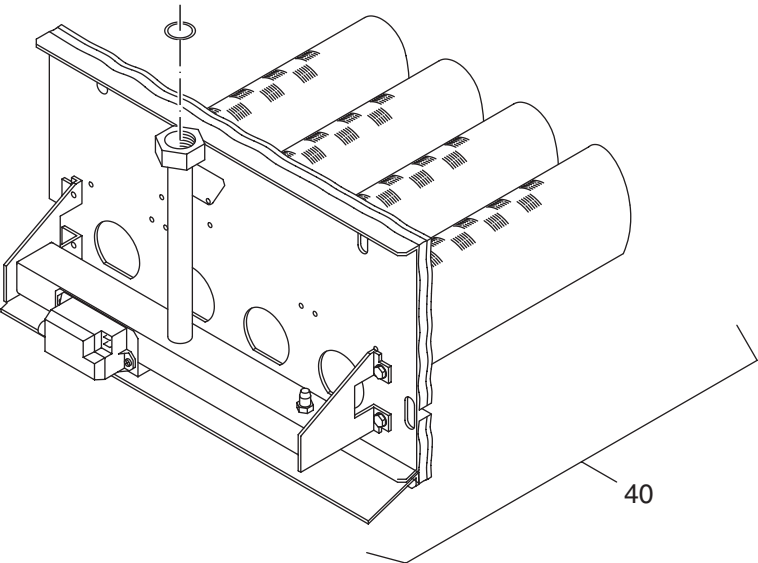

Brennroste

9990????-000? 035ET03-002-000

Brennroste

Pos. Nr.	Artikel-Nr.	Artikelbezeichnung	Gewicht je Stück in kg
10	5103 041	Brennrost G124 LP 2 Glieder	5,3
		HINWEIS Gasbrenner G_124 LP 3-5 Glieder sind nicht mehr lieferbar. Bei Ersatzbedarf Gasbrenner 124 LP Umrüstset bestellen. Die Umrüstsets beinhalten Gasartumstellteile für H- und L-Gas. Lieferbares Einzelteil:	
20	5481 194	Druckmeßdüse G1/8 (Gewinde DIN 288-1)	*
30	5593 340	Brennrost AE124LP Umrüstset 12-3	9,0
30	5593 342	Brennrost AE124LP Umrüstset 15-3	8,3
30	5593 344	Brennrost AE124LP Umrüstset 20-4	7,4
30	5593 346	Brennrost AE124LP Umrüstset 23-4	7,2
30	5593 348	Brennrost AE124LP Umrüstset 26-5	11,9
30	5593 350	Brennrost AE124LP Umrüstset 29-5	8,7
		Brennrost kompl. für G124 X mit Dichtsatz für Düsen (siehe Abschnitt Einzelteile der Brennervarianten G124 X)	
40	5103 380	Brennrost für G124 X 9/2	6,0
40	5103 382	Brennrost AE124X 13/3	8,0
40	5103 383	Brennrost AE124X 16/3	7,5
40	5103 384	Brennrost AE124X 20/4	9,0
40	5103 385	Brennrost AE124X 24/4	9,0
40	5103 386	Brennrost AE124X 28/5	10,0
40	5103 388	Brennrost AE124X 32/5	9,5