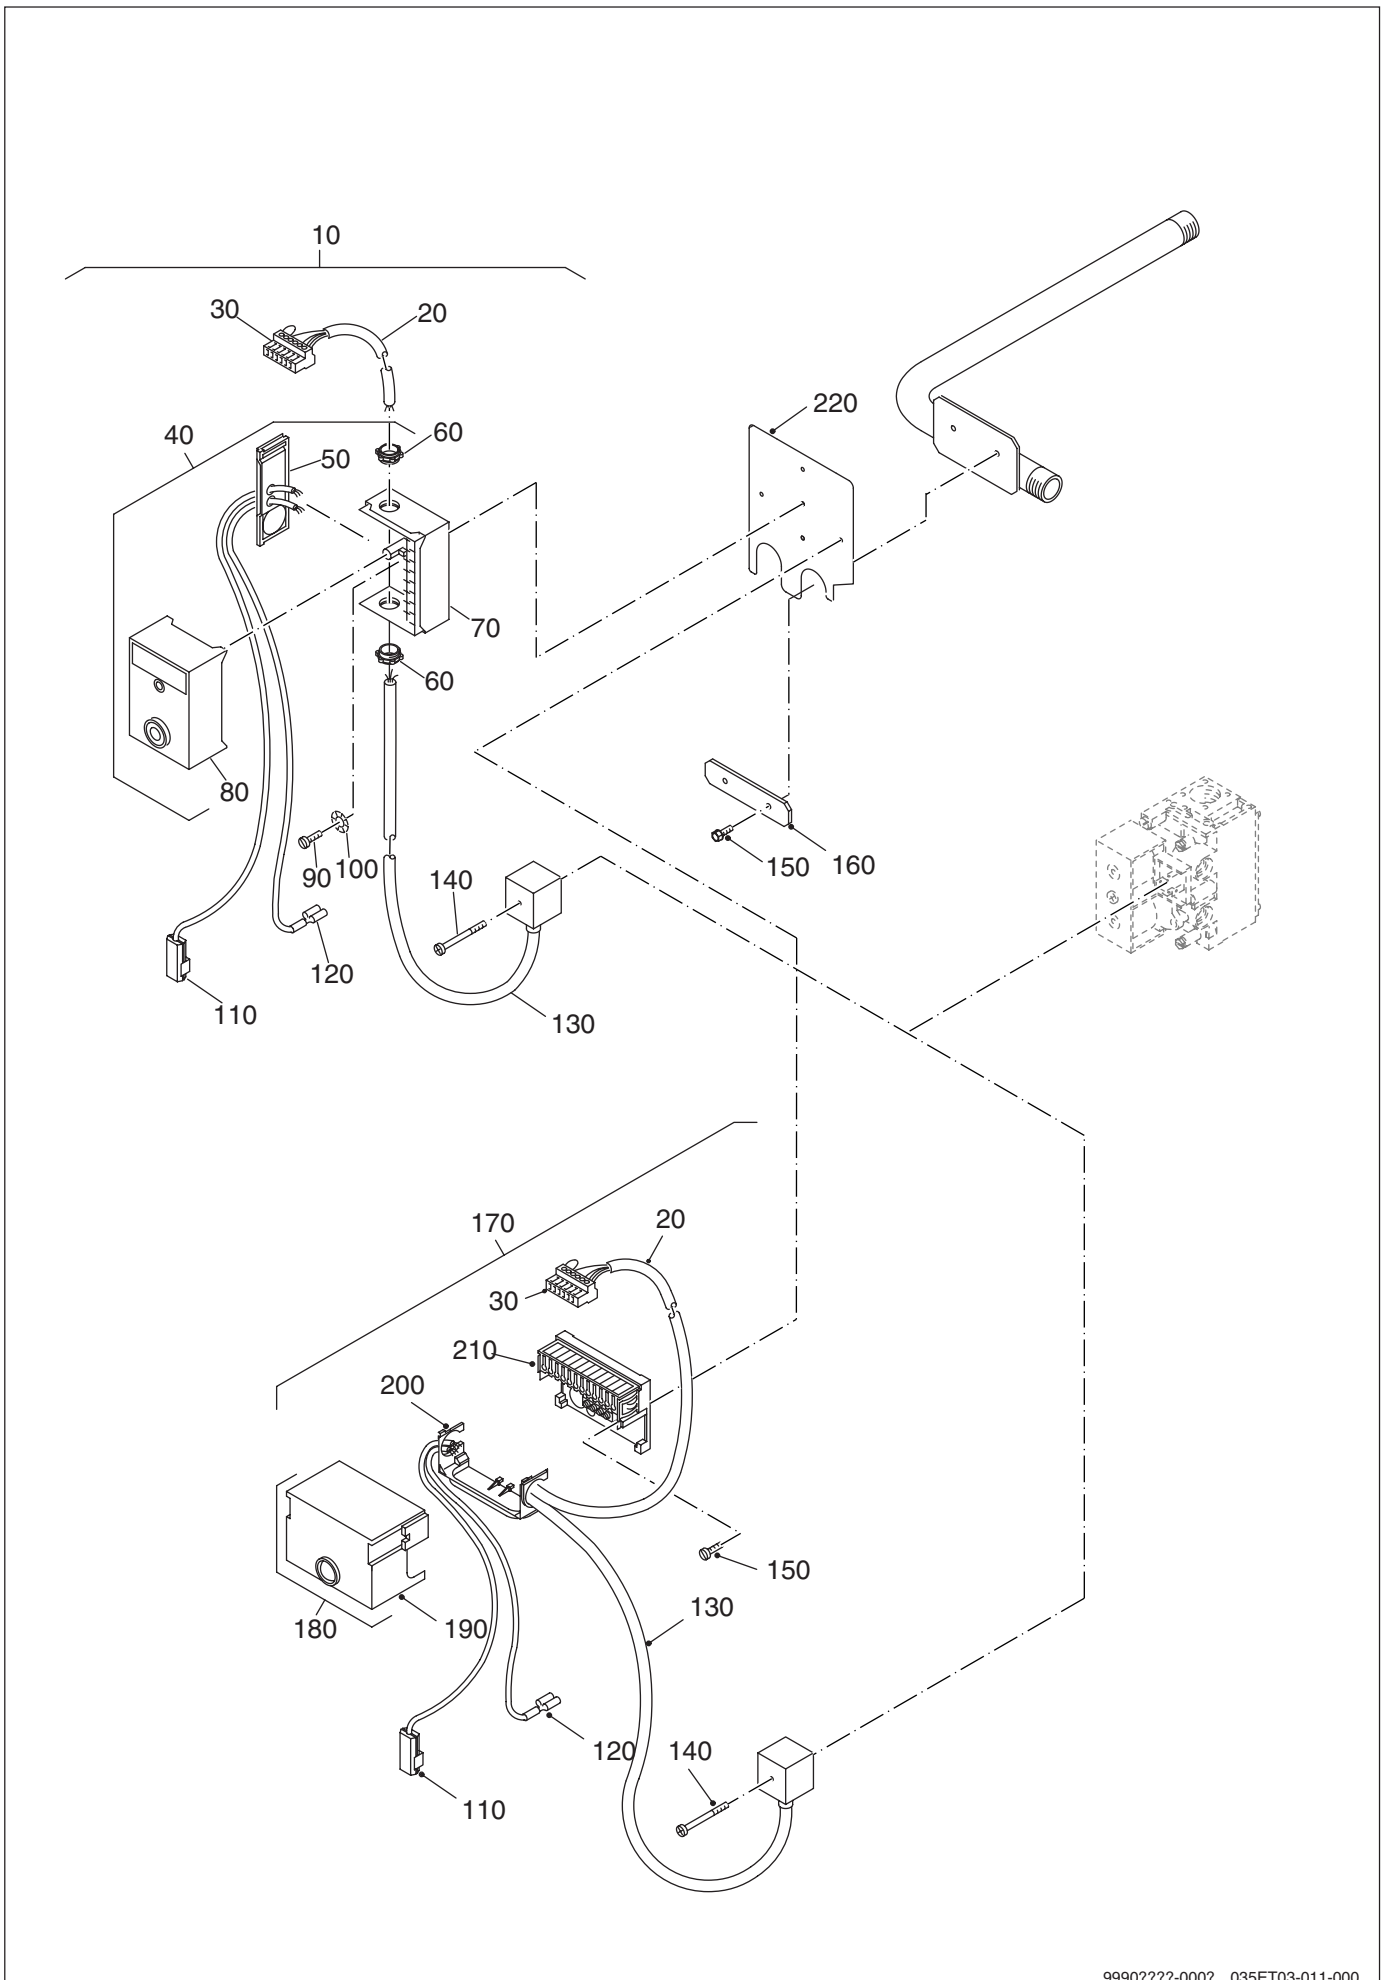

Brennersteuerungen

9990????-000? 035ET03-011-000

Brennersteuerungen

Pos. Nr.	Artikel-Nr.	Artikelbezeichnung	Gewicht je Stück in kg
170	5249 831	Brennersteuerung G 106W kompl. Im Ersatzfall wird die komplette Brennersteuerung entweder mit Satronic-Gasfeuerungsautomat oder mit Landis&Gyr-Gasfeuerungsautomat geliefert. Bei Bestellung einer kompletten Brennersteuerung kann auf den Typ des Lieferbare Einzelteile:	*
180	5176 616	Gasfeuerungsautomat L & S LGA kompl.	*
190	5176 624	Gasfeuerungsautomat LGA63.191 A27 ohne Sockel	0,2
200	5883 169	Kabeldurchführung für LGB 32.350 A 27 Fa. L & S	*
210	5483 130	Sockel für LGB 32.350 A27	0,1
220	x	Montageplatte