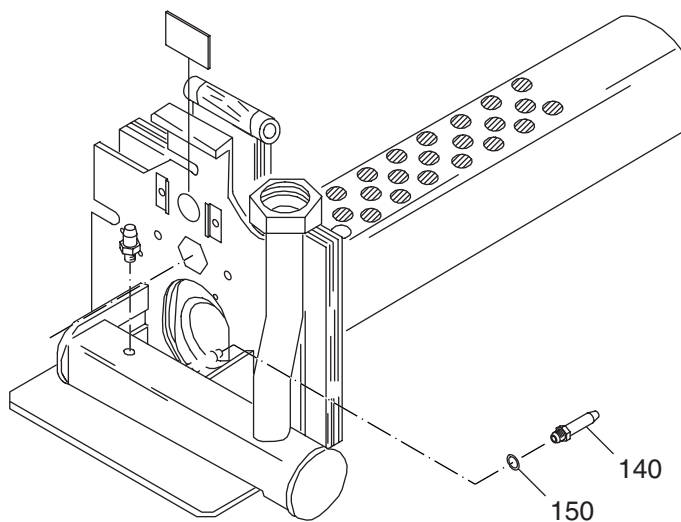

Hauptgasdüsen					
Kesselgröße/ Gliederzahl	Anzahl der		Gasart/Bohrung in mm		
	Düsen	Dichtungen	EE-H	EE-L	EG-LL
8/2	1	1	2,30	2,80	
12/3	2	2	2,15	2,50	2,55
15/3	2	2	2,30	2,80	2,70
20/4	3	3	2,15	2,50	2,60
23/4	3	3	2,30	2,80	2,70
26/5	4	4	2,15	2,50	2,55
29/5	4	4	2,30	2,80	2,70