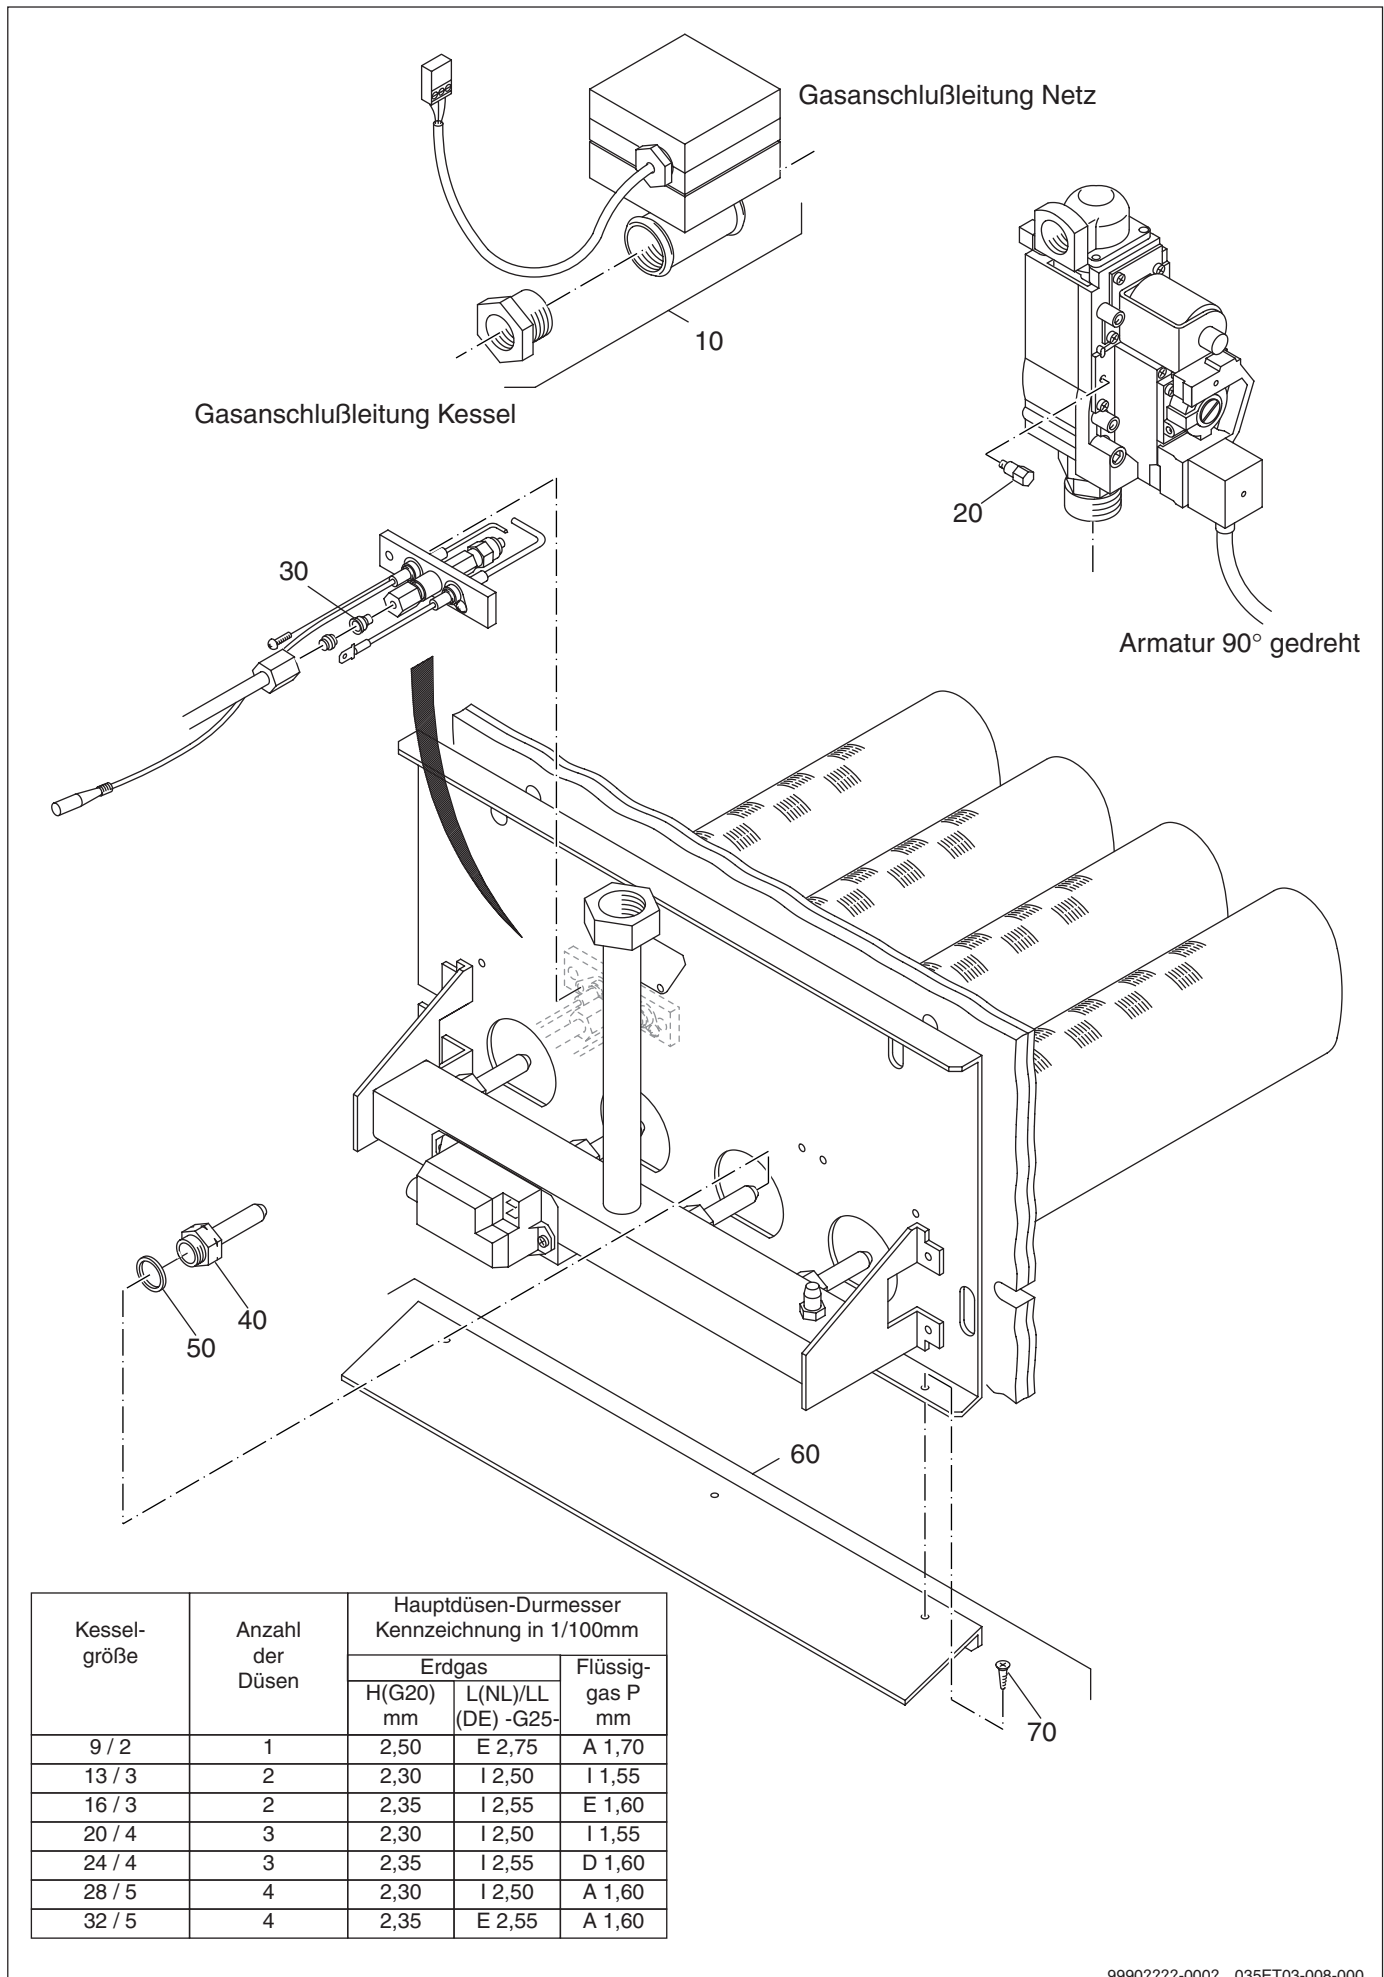

Einzelteile der Gasartumstellteile G 124 X

9990????-000? 035ET03-008-000

Einzelteile der Gasartumstellteile G 124 X

Pos. Nr.	Artikel-Nr.	Artikelbezeichnung	Gewicht je Stück in kg
Lieferbare Einzelteile:			
10	5176 020	Zusatzausstattung Gasdruckwächter	0,9
20	476 722	Adapter 230FG 45-900-428-002 für FG-Betrieb mit VR 4601C/CA-Armatur	*
30	5802 415	Zündbrennerdüse Nr.5 Erdgas (Zündbrennerdüse Nr. 5 ersetzt Zündbrennerdüse Nr. 4)	*
30	5802 365	Zündbrennerdüse Nr.3 Flüssiggas	*
Hauptgasdüsen			
siehe Auswahl Tabelle			
40	5484 688	Hauptgasdüse I 1,55mm - Bohrung SW 16	*
40	5484 560	Hauptgasdüse E 1,60mm - Bohrung SW 16	*
40	5484 480	Hauptgasdüse D 1,60mm Bohrung SW 16	*
40	5484 324	Hauptgasdüse A 1,60mm Bohrung SW 16 48mm lang	*
40	5484 332	Hauptgasdüse A 1,70mm Bohrung SW16 48mm lang	*
40	5484 364	Hauptgasdüse A 2,30mm Bohrung SW16 48mm lang	*
40	5484 368	Hauptgasdüse A 2,35mm Bohrung SW16 48mm lang	*
40	5482 782	Hauptgasdüse A 2,50mm Bohrung SW 17	*
40	5484 696	Hauptgasdüse I 2,50mm Bohrung SW 16 48mm lang	*
40	5484 568	Hauptgasdüse E 2,55mm Bohrung SW 16 48mm lang	*
40	5484 700	Hauptgasdüse I 2,55mm - Bohrung SW 16 48mm lang	*
40	5484 572	Hauptgasdüse E 2,75mm Bohrung SW 16	*
50	5883 094	Dichtring 13x18x1,5mm	*
Luftleitbleche zur Umstellung auf Flüssiggas			
60	7000041 1	Luftleitblech FG 157mm für Größe 9/2	*
60	70000412	Luftleitblech FG 248mm für Größe 13/3 und 16/3	0,2
60	5181 296	Luftleitblech FG 338mm für Größe 20/4 und 24/4	0,2
60	70000414	Luftleitblech FG 426mm für Größe 28/5 und 32/5	3,0
60	10001889	Luftleitblech EG 157mm für Größe 9/2	0,2