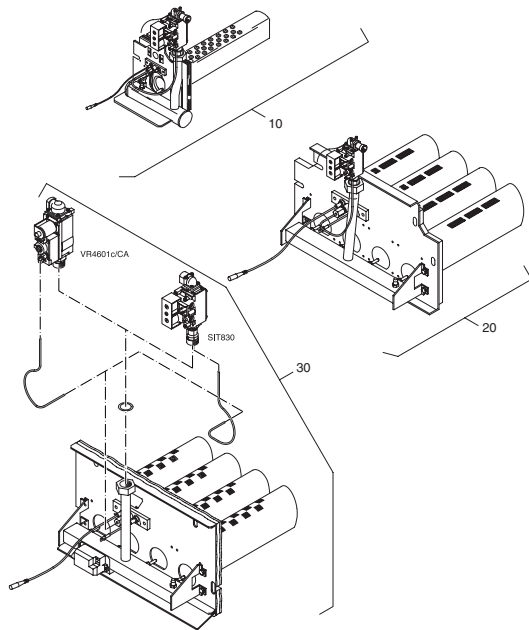

Baugruppenübersicht

Gasbrennervarianten und Typenschilder

Typenschild G 124LP

Buderus		Heiztechnik GmbH Wetzlar
BAUART	124 - 8 N	
BAUJAHR	1992	
TYP-SERIEN-NR.		
BAE 124/PN - F 11320000		

Typenschild G 124X

Leistung 9 kW

Herstellnr. 05272416 - 00 - 000457

Das Typenschild ist am Brennrost des Gasbrenners befestigt.

Das Typenschild ist am Brennrost des Gasbrenners befestigt.

Einzelteile der Gasartumstellteile G124LP