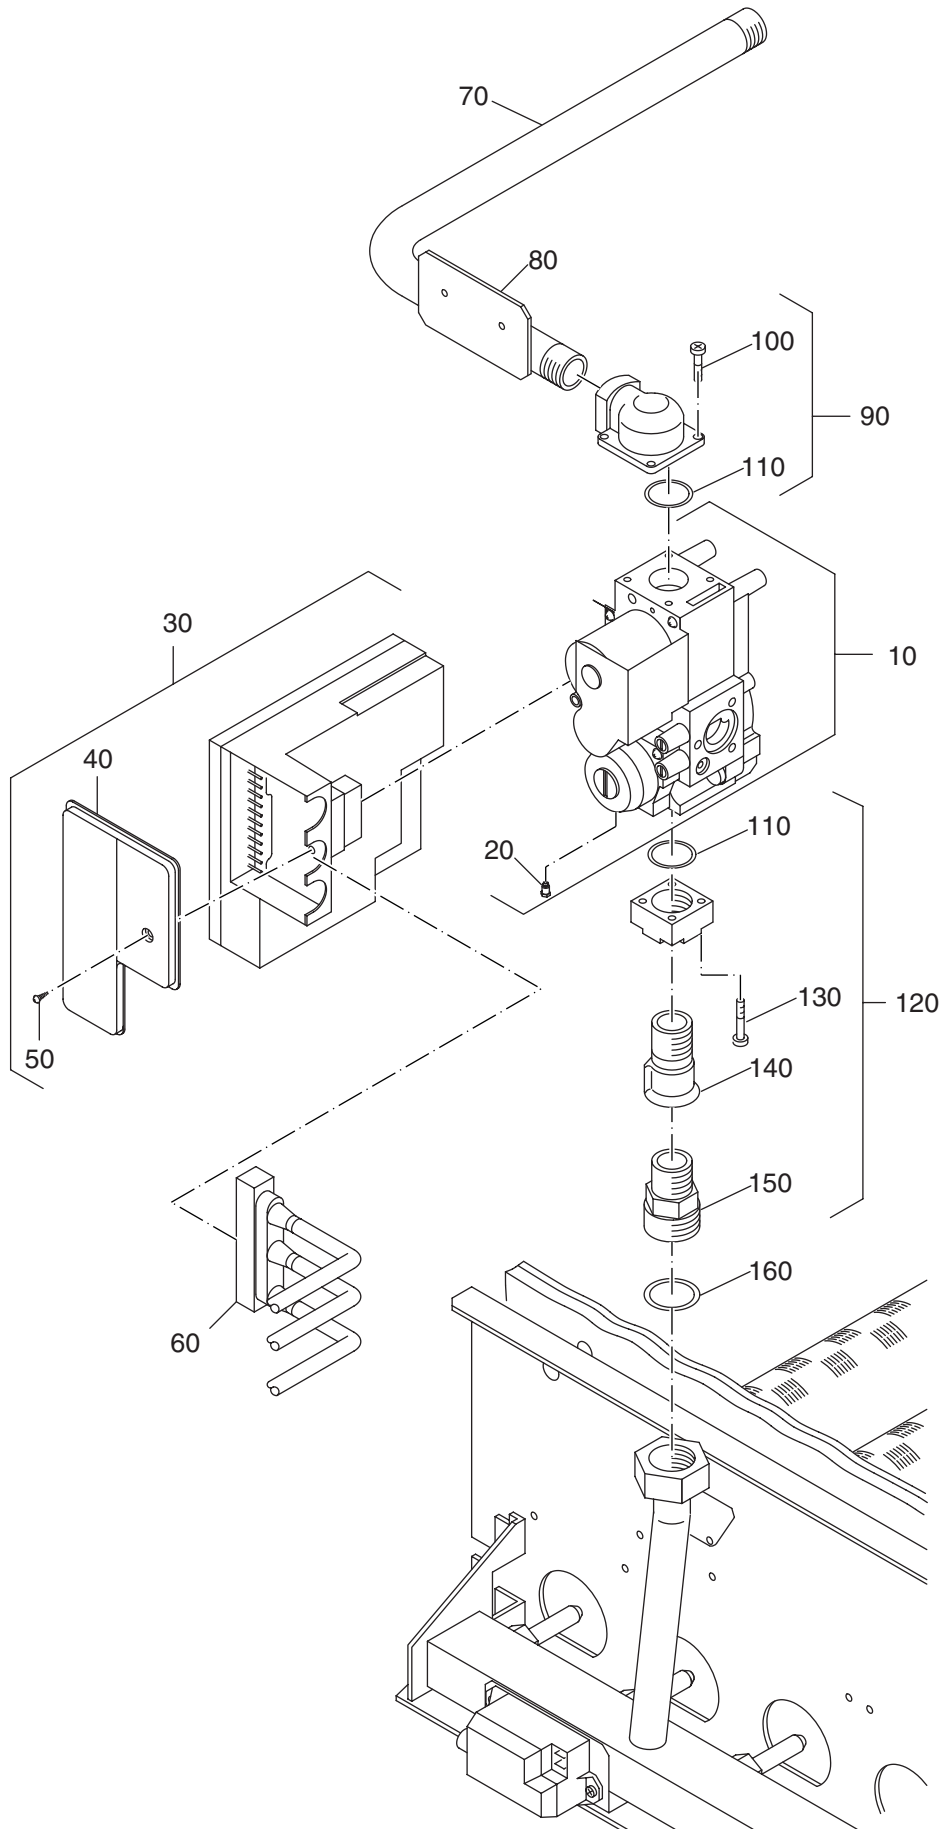

Armaturengruppe VK4100C/Brennersteuerung

9990????-000? 035ET03-015-000

Armaturengruppe VK4100C/Brennersteuerung

Pos. Nr.	Artikel-Nr.	Artikelbezeichnung	Gewicht je Stück in kg
10	x	Armaturengruppe VK4100C mit Honeywell-Gasfeuerungsautomat S 4565 QF nicht mehr lieferbar . Bei Bedarf kompletten Brenner mit Brennersteuerung bestellen.	
		Lieferbare Einzelteile:	
	5181 032	Zündleitung mit Stecker D6,3/D4 für Zündbrenner ohne Abbildung	
20	x	Zündgasverschraubung D 4mm	
30	x	Brennersteuerung G1 12W	*
	5181 620	Anschlußleitung für Flammenüberwachung 200mm lang ohne Abbildung	0,1
		Lieferbare Einzelteile:	
40	x	Abdeckkappe	
50	x	Blechschraube DIN7983-B3x30	
60	x	Anschlußleitung	
70	x	Rohrstück kompl. R 1/2" 151 lang SIT85GRAD AE 124X-13, -16, -20	
70	x	Rohrstück kompl. R 1/2" 241 lang SIT85GRAD AE 124X-9, -28	
80	x	Halblech für Brennersteuerung	
90	5176 238	Flansch winklig 1/2" kompl. mit O-Ring und Schrauben	0,1
		Lieferbare Einzelteile:	
100	(x)	Schraube	
110	(x)	O-Ring	
120	5176 199	Flansch RP 1/2" gerade kompl.	0,2
		Lieferbare Einzelteile:	
110	(x)	O-Ring	
130	(x)	Schraube	
140	(x)	Verlängerung DIN2950 526 1/2"x40 V	
150	(x)	Einschraubteil 376 1/2"	
160	5959 282	Dichtung D21x30x3 DVGW -zugelassen	*