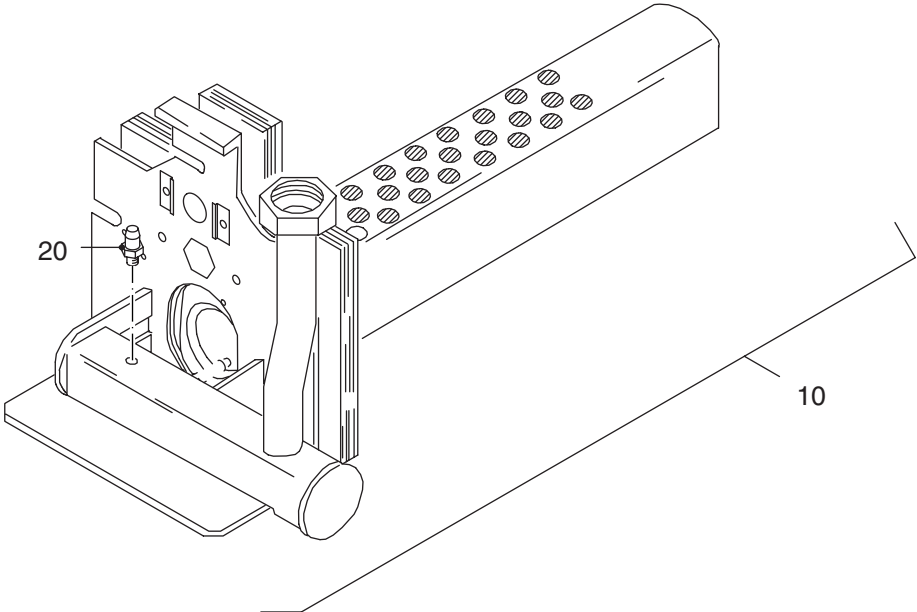

Brennroste

9990????-000? 035ET03-002-000

Brennroste

Pos. Nr.	Artikel-Nr.	Artikelbezeichnung	Gewicht je Stück in kg
10	5103 041	Brennrost G124 LP 2 Glieder	5,3
		HINWEIS Gasbrenner G_124 LP 3-5 Glieder sind nicht mehr lieferbar. Bei Ersatzbedarf Gasbrenner 124 LP Umrüstset bestellen. Die Umrüstsets beinhalten Gasartumstellteile für H- und L-Gas. Lieferbares Einzelteil:	
20	5481 194	Druckmeßdüse G1/8 (Gewinde DIN 288-1)	*
30	5593 340	Brennrost AE124LP Umrüstset 12-3	9,0
30	5593 342	Brennrost AE124LP Umrüstset 15-3	8,3
30	5593 344	Brennrost AE124LP Umrüstset 20-4	7,4
30	5593 346	Brennrost AE124LP Umrüstset 23-4	7,2
30	5593 348	Brennrost AE124LP Umrüstset 26-5	11,9
30	5593 350	Brennrost AE124LP Umrüstset 29-5	8,7
		Brennrost kompl. für G124 X mit Dichtsatz für Düsen (siehe Abschnitt Einzelteile der Brennervarianten G124 X)	
40	5103 380	Brennrost für G124 X 9/2	6,0
40	5103 382	Brennrost AE124X 13/3	8,0
40	5103 383	Brennrost AE124X 16/3	7,5
40	5103 384	Brennrost AE124X 20/4	9,0
40	5103 385	Brennrost AE124X 24/4	9,0
40	5103 386	Brennrost AE124X 28/5	10,0
40	5103 388	Brennrost AE124X 32/5	9,5