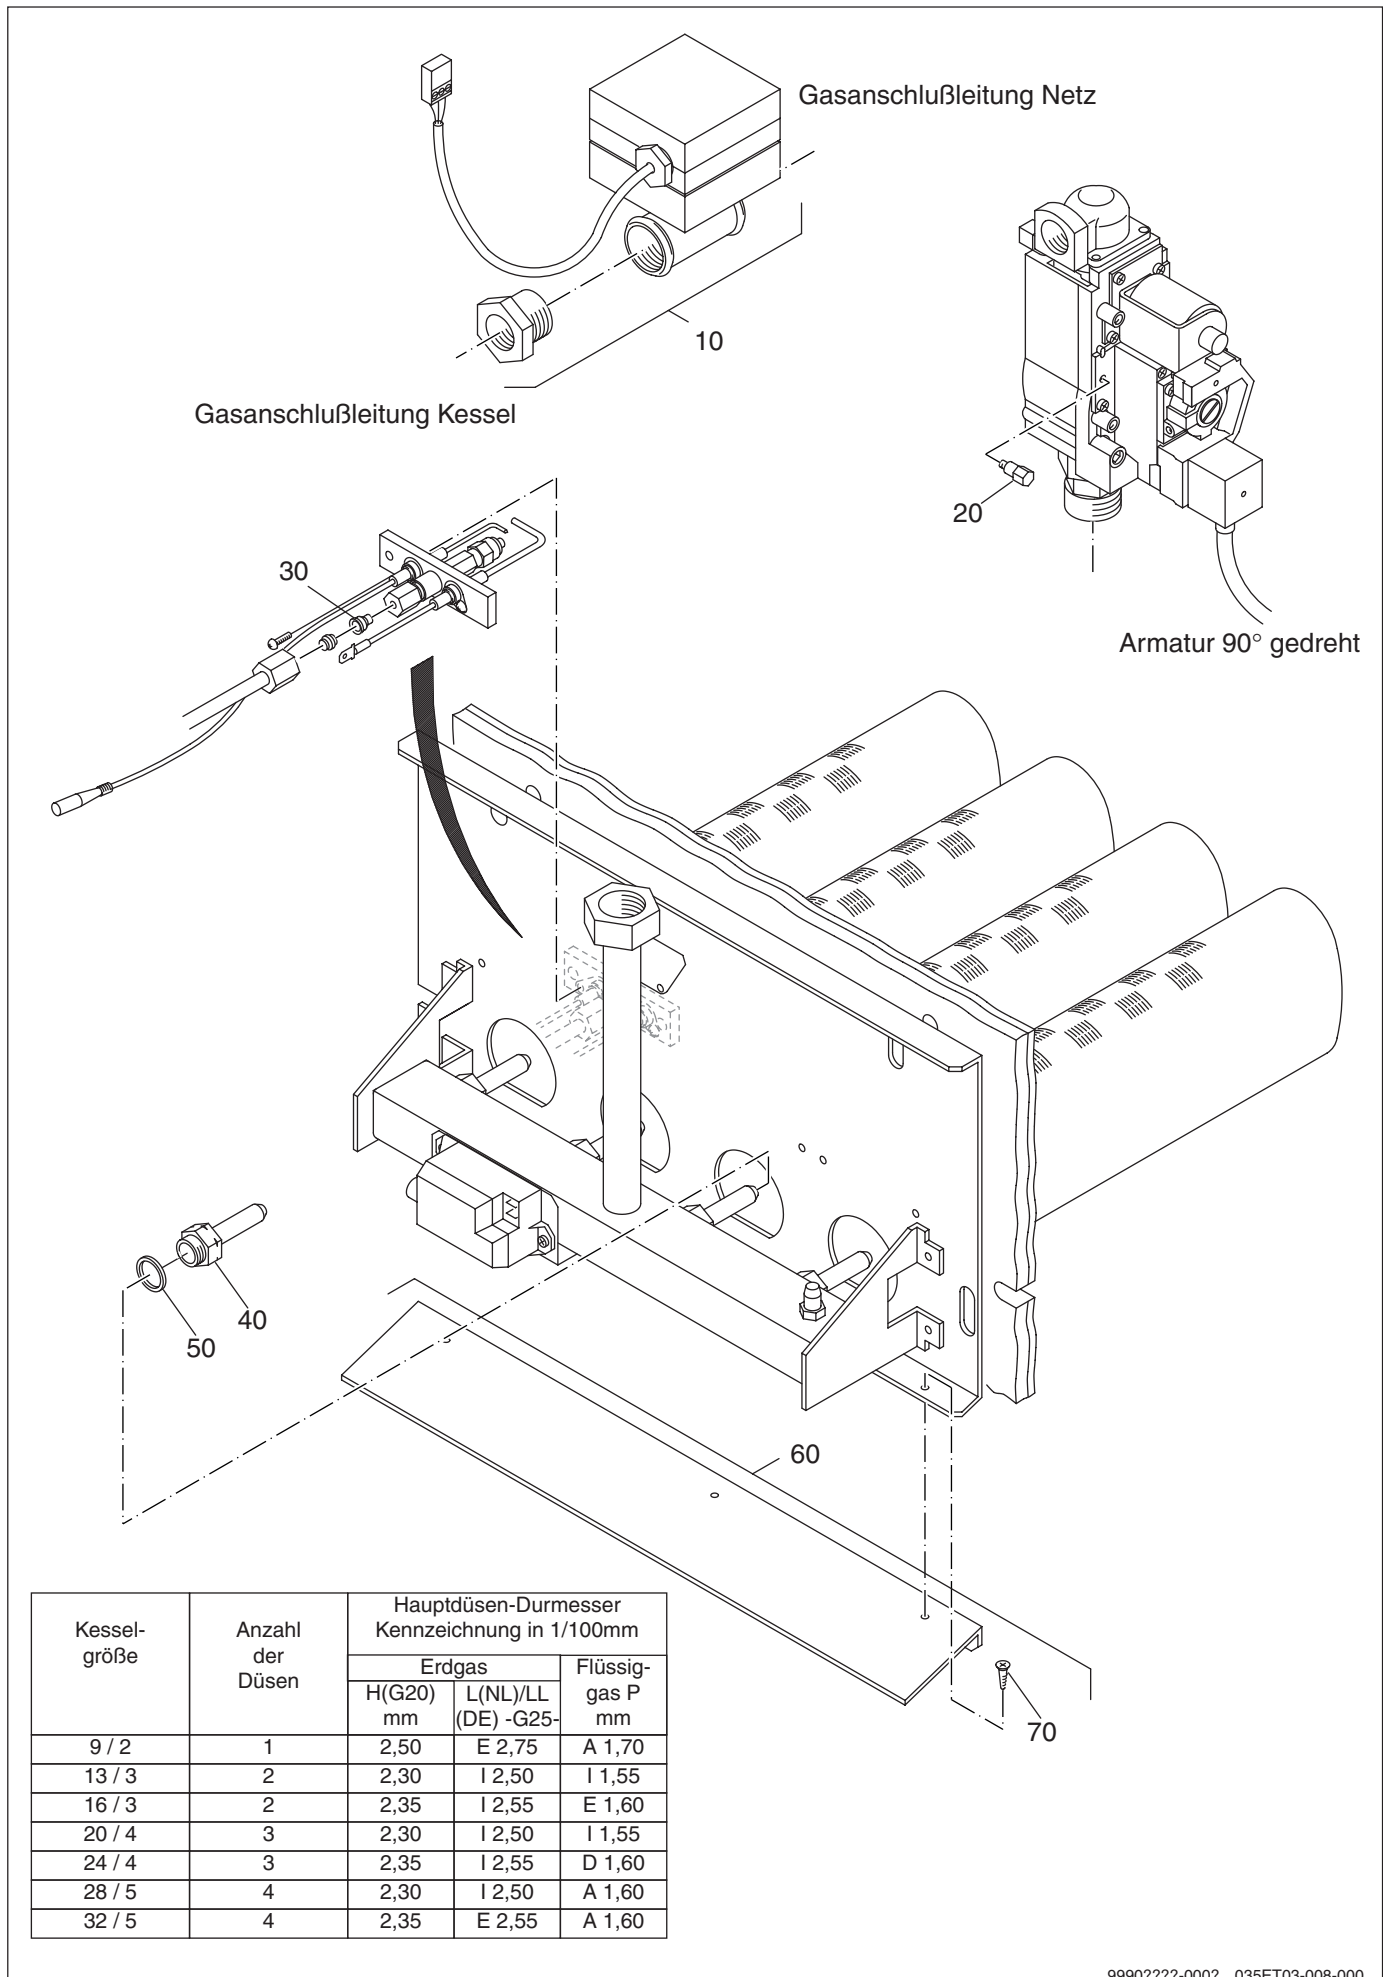

Einzelteile der Gasartumstellteile G 124 X

9990????-000? 035ET03-008-000

Einzelteile der Gasartumstellteile G 124 X

Pos. Nr.	Artikel-Nr.	Artikelbezeichnung	Gewicht je Stück in kg
60	70000123	Luftleitblech 248mm für Größe 13/3	0,2
60	10001890	Luftleitblech EG 248mm für Größe 16/3	0,2
60	70000124	Luftleitblech 338mm für Größe 20/4	0,3
60	10001891	Luftleitblech EG 338mm für Größe 24/4	0,3
60	70000125	Luftleitblech 427mm für Größe 28/5	0,3
60	10001892	Luftleitblech EG 427mm für Größe 32/5	0,3
70	x	Blechschrabe DIN7981-F-ST3,5x9,5-A3K	
	63008704	Set Kleinteile AE124X-FG Größe 9/2-32/5 ohne Abbildung Lieferbare Einzelteile:	
50	5883 094	Dichtring 13x18x1,5mm	
30	5802 365	Zündbrennerdüse Nr.3 Flüssiggas	
20	476 722	Adapter 230FG 45-900-428-002