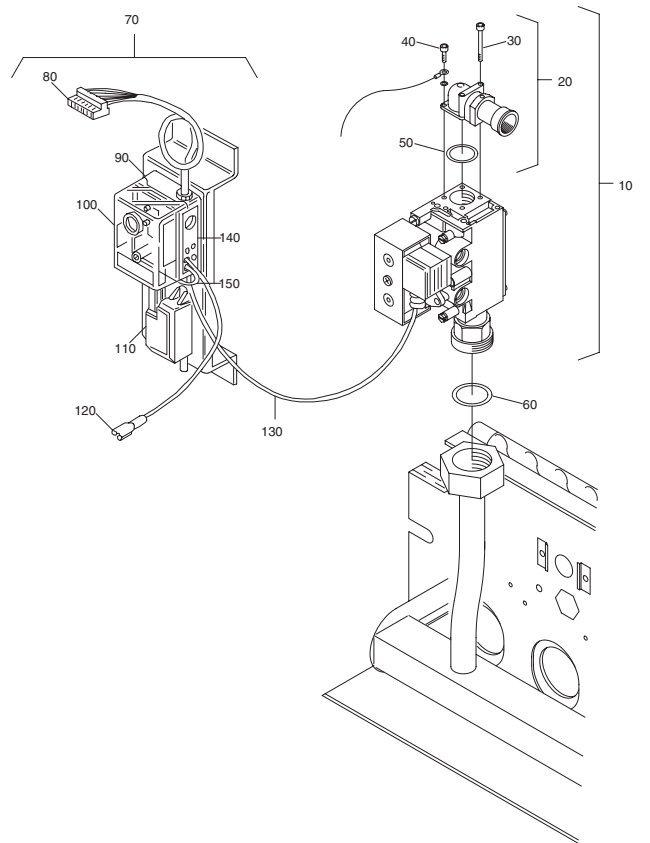

Armaturengruppe SIT 830 T/Brennersteuerung (G 124LP 2-5 Glieder)

Seite 26

99907771-0007 035ET03-010-000