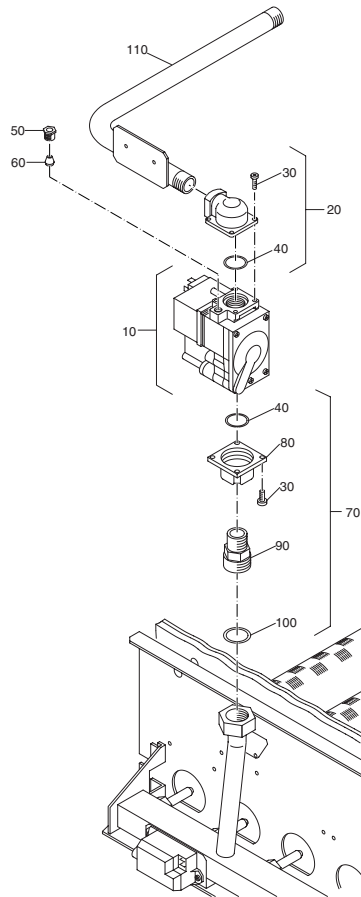

Baugruppenübersicht

Armaturengruppe BM762-012

Seite 38

99907777-0007 035ET03-016-000