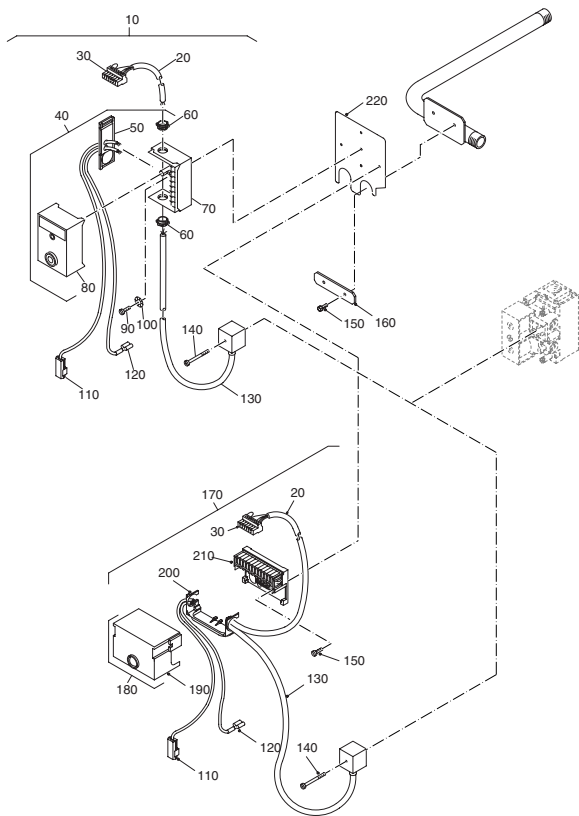

Armaturengruppe SIT 830 T/Brennersteuerung (G 124LP 2-5 Glieder)

Seite 26

99907771-0007 035ET03-010-000

Baugruppenübersicht

Brennersteuerungen

Seite 28

99907777-0007 035ET03-011-000

Armaturengruppe SIT 830 T