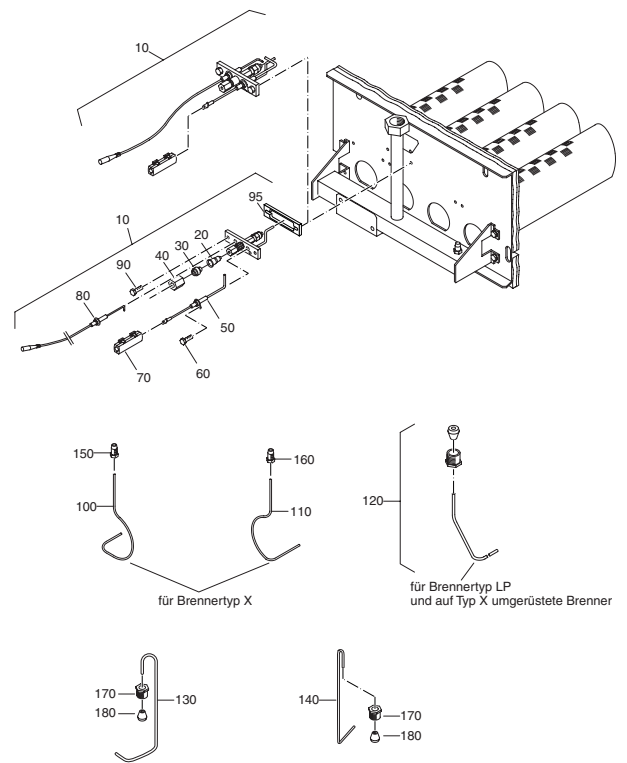

Seite 20

99906524-0000 035ET03-007-001