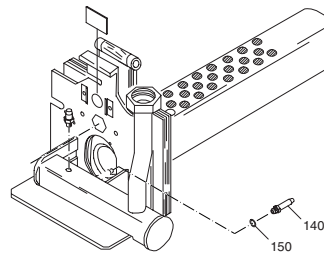

Das Typenschild ist am Brennrost des Gasbrenners befestigt.

Einzelteile der Gasartumstellteile G124LP

Kesselgröße/ Gliederzahl	Anzahl der		Gasart/Bohrung in mm		
	Düsen	Dichtungen	EE-H	EE-L	EG-LL
8/2	1	1	2,30	2,80	
12/3	2	2	2,15	2,50	2,55
15/3	2	2	2,30	2,80	2,70
20/4	3	3	2,15	2,50	2,60
23/4	3	3	2,30	2,80	2,70
26/5	4	4	2,15	2,50	2,55
29/5	4	4	2,30	2,80	2,70