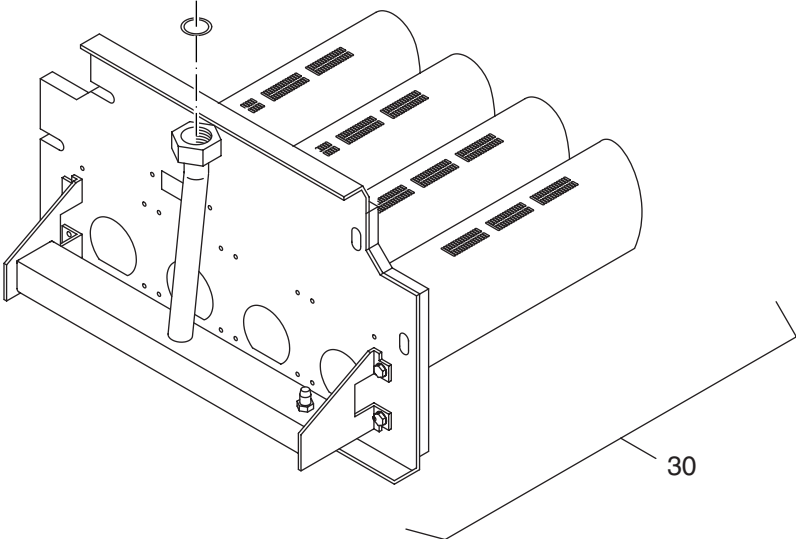

Brennroste

9990????-000? 035ET03-002-000

Brennroste

Pos. Nr.	Artikel-Nr.	Artikelbezeichnung	Gewicht je Stück in kg
10	5103 041	Brennrost G124 LP 2 Glieder	5,3
		HINWEIS Gasbrenner G_124 LP 3-5 Glieder sind nicht mehr lieferbar. Bei Ersatzbedarf Gasbrenner 124 LP Umrüstset bestellen. Die Umrüstsets beinhalten Gasartumstellteile für H- und L-Gas. Lieferbares Einzelteil:	
20	5481 194	Druckmeßdüse G1/8 (Gewinde DIN 288-1)	*
30	5593 340	Brennrost AE124LP Umrüstset 12-3	9,0
30	5593 342	Brennrost AE124LP Umrüstset 15-3	8,3
30	5593 344	Brennrost AE124LP Umrüstset 20-4	7,4
30	5593 346	Brennrost AE124LP Umrüstset 23-4	7,2
30	5593 348	Brennrost AE124LP Umrüstset 26-5	11,9
30	5593 350	Brennrost AE124LP Umrüstset 29-5	8,7
		Brennrost kompl. für G124 X mit Dichtsatz für Düsen (siehe Abschnitt Einzelteile der Brennervarianten G124 X)	
40	5103 380	Brennrost für G124 X 9/2	6,0
40	5103 382	Brennrost AE124X 13/3	8,0
40	5103 383	Brennrost AE124X 16/3	7,5
40	5103 384	Brennrost AE124X 20/4	9,0
40	5103 385	Brennrost AE124X 24/4	9,0
40	5103 386	Brennrost AE124X 28/5	10,0
40	5103 388	Brennrost AE124X 32/5	9,5