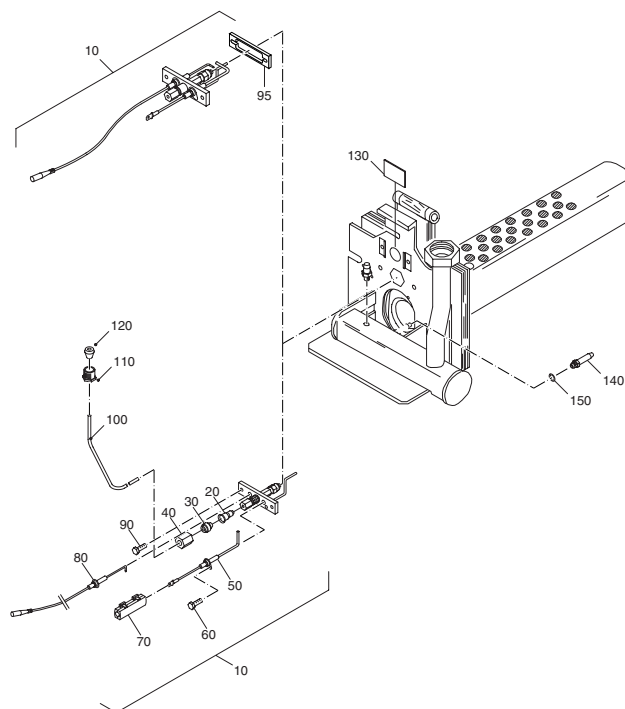

Seite 14

99907777-0007 035ET03-003-000