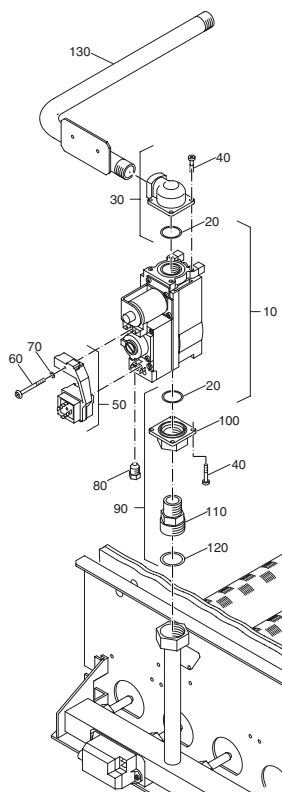

Armaturengruppe VR 4601C/CA

Seite 34

99907777-0007 035ET03-014-000