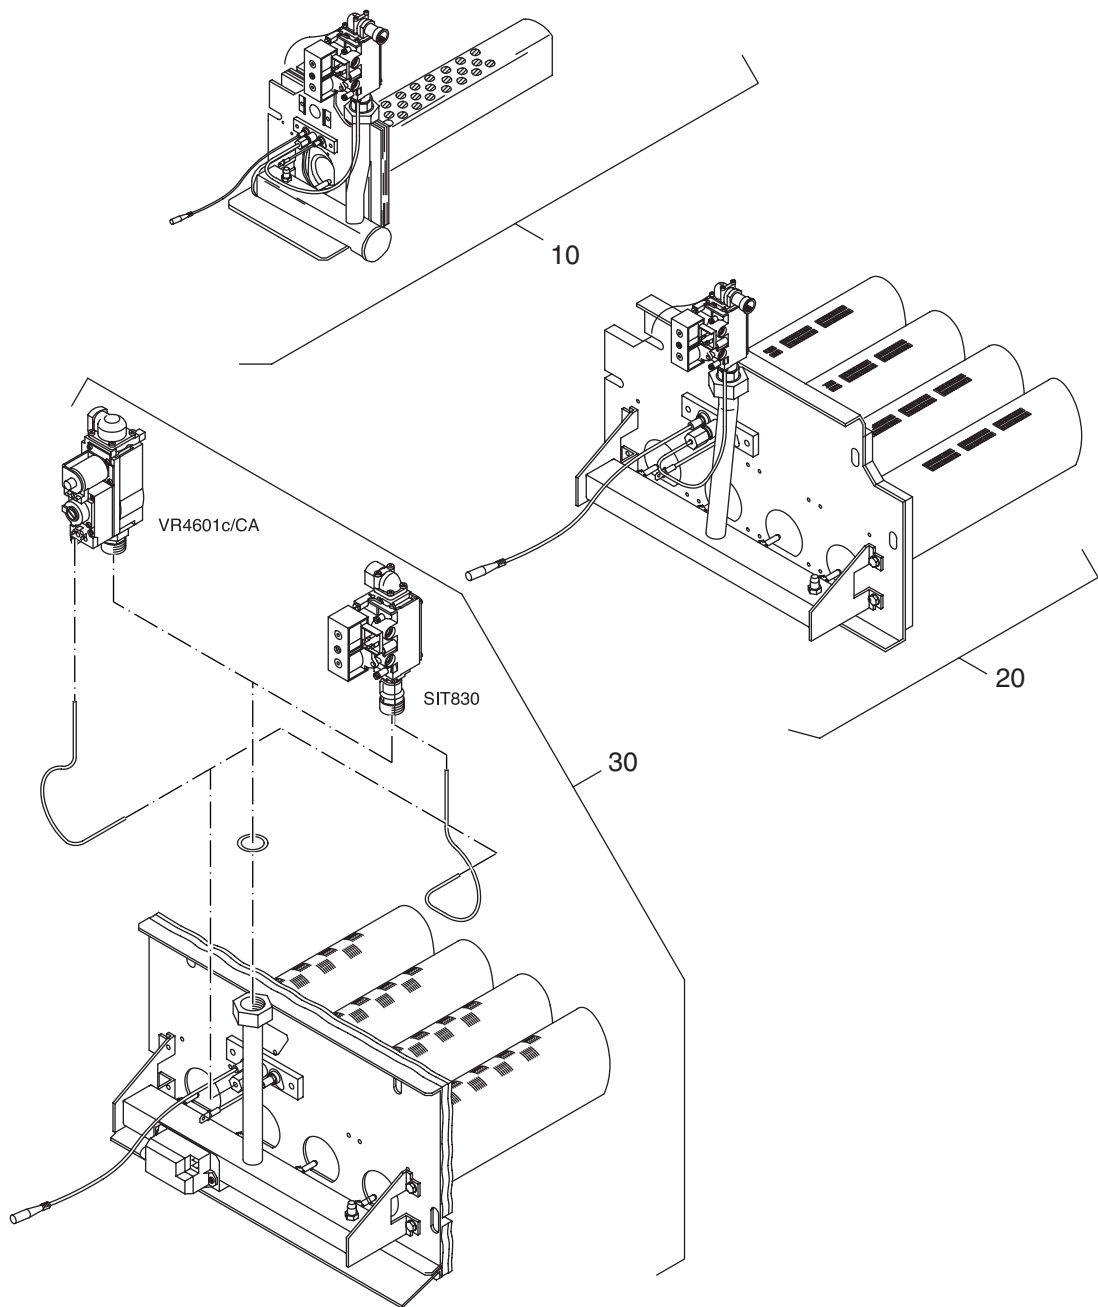

Gasbrennervarianten und Typenschilder

Typenschild G 124LP

Buderus		Heiztechnik GmbH Wetzlar
BAUART	124 - 8 N	
BAUJAHR	1992	
TYP-SERIEN-NR.	BAE 124/PN - F 11320000	

Das Typenschild ist am Brennrost des Gasbrenners befestigt.

Typenschild G 124X

Leistung	9 kW
Herstellnr.	05272416 - 00 - 000457

Das Typenschild ist am Brennrost des Gasbrenners befestigt.

9990????-000? 035ET03-001-000