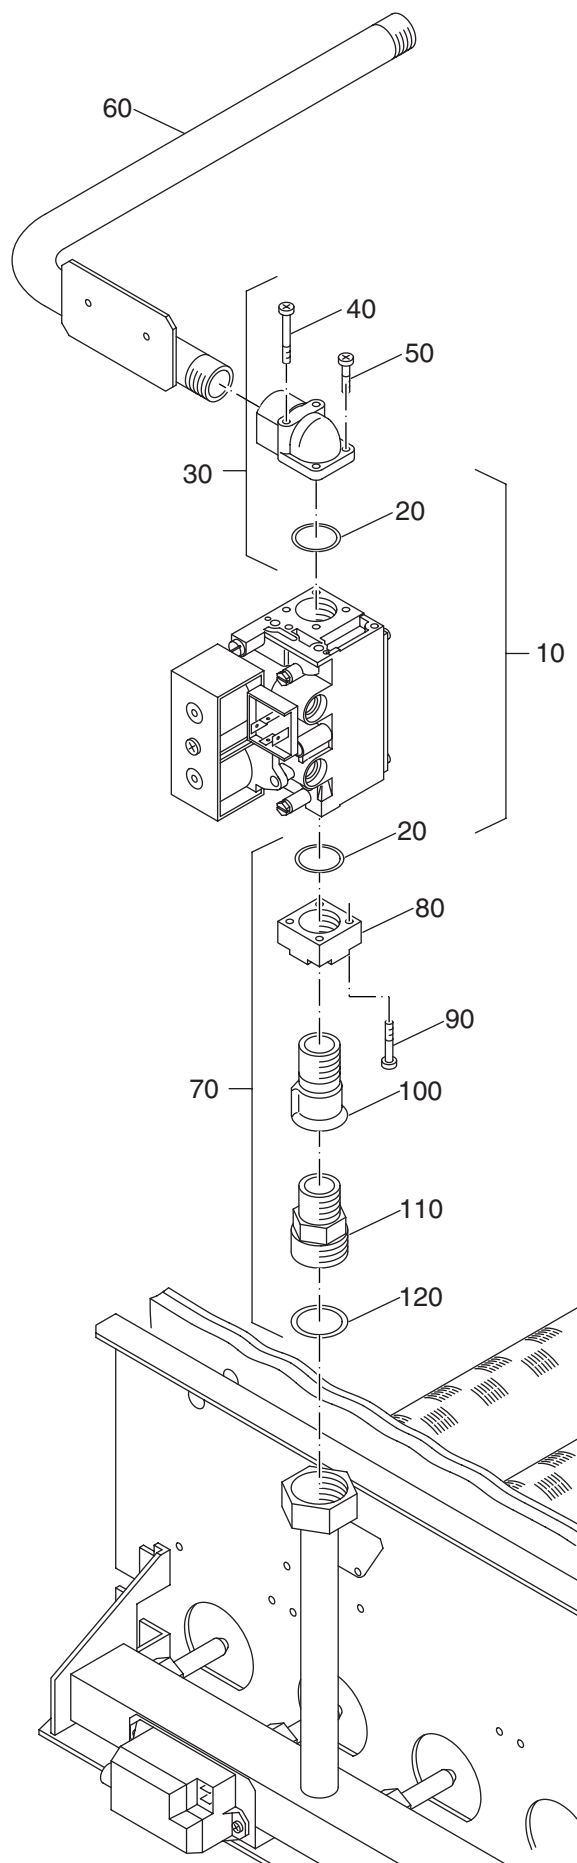

9990????-000? 035ET03-013-000

Armaturengruppe SIT 830 T

Pos. Nr.	Artikel-Nr.	Artikelbezeichnung	Gewicht je Stück in kg
10	5176 486	Armatur SIT 830 T andem kompl. mit O-Ringen Lieferbares Einzelteil:	1,3
20	5483 082	O-Ring D22,22x2,62mm	*
30	5176 239	Flansch winklig 1/2" kompl. mit O-Ring und Schrauben Lieferbare Einzelteile:	0,1
40	x	Linsenschraube DIN7985-M4x30	
50	x	Linsenschraube DIN7985-M4x12	
60	x	Gasanschlußrohr 485/241mm lang für G124 X 9/2, 28/5 und 32/5	
60	x	Gasanschlußrohr 485/151mm lang für G124 X 13/3, 16/3, 20/4 und 24/4	
70	5176 199	Flansch RP 1/2" gerade kompl. Lieferbare Einzelteile:	0,2
20	5483 082	O-Ring D22,22x2,62mm	*
80	x	Flansch RP 1/2" gerade	
90	x	Linsenschraube DIN7985-M4x20	
100	x	Verlängerung DIN 2950 1/2"x40	
110	x	Einschraubteil 1/2"	
120	5959 280	Dichtung flach 21x30x2mm DVGW -zugelassen	*